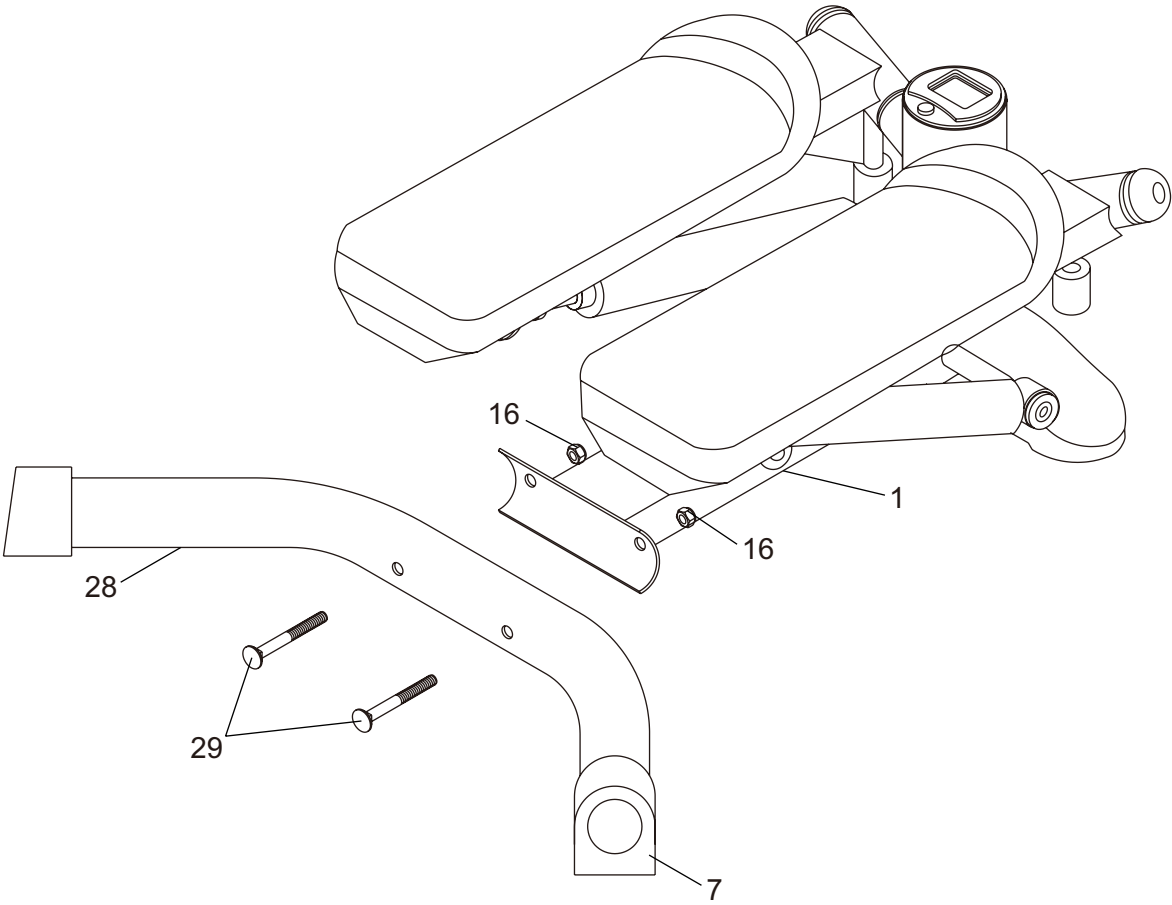

Kilberry®

CE

**BRUKSANVISNING
BRUGERVEJLEDNING**

MS-300T MINI STEPPER

MONTERINGSANVISNING

Fäst den bakre stabilisatorn:

RESERVDLSLISTA

Nr	Beskrivning	Antal
1	Sockel	1
2	Stöd fotplatta (L = Vänster)	1
3	Stöd fotplatta (R = Höger)	1
4	Fotplatta	2
5	Cylinder	2
6	Främre stativ	1
7	Plasthylsa	2
8	Svängtapp 5/8 x 170	1
9	Sensorstativ	1
10	Mätare	1
11	Bricka 48 x 70	1
12	Magnet	1
13	Bult 8 x 20 mm	1
14	Stötdämpare	2
15	Bult 6 x 20 mm	4

Funktionsbeskrivning

- Time:** Visar tidsfunktionen genom att lägesknappen (MODE) trycks in.
Number: Visar antal stegrörelser.
Calories: Visar funktionen för kaloriförbränning genom att lägesknappen (MODE) trycks in.
Scan: Visar varje funktion med ett intervall på ca 5 sekunder.

Displayen släcks ner automatiskt efter 4 minuters inaktivitet.

SAMLEVEJLEDNING

Montér bagerste fod.

KOMPONENTLISTE

NR.	BESKRIVELSE	ANTAL
1	Hovedstel	1
2	Trædeflade, støtte (V)	1
3	Trædeflade, støtte (H)	1
4	Trædeflade	2
5	Cylinder	2
6	Forreste fod	1
7	Plasthætte	2
8	Drejetap 5/8 x 170	1
9	Sensorholder	1
10	Måler	1
11	Skive 48 x 70	1
12	Magnet	1
13	Bolt 8 x 20 mm	1
14	Stødfanger	2
15	Bolt 6 x 20 mm	4