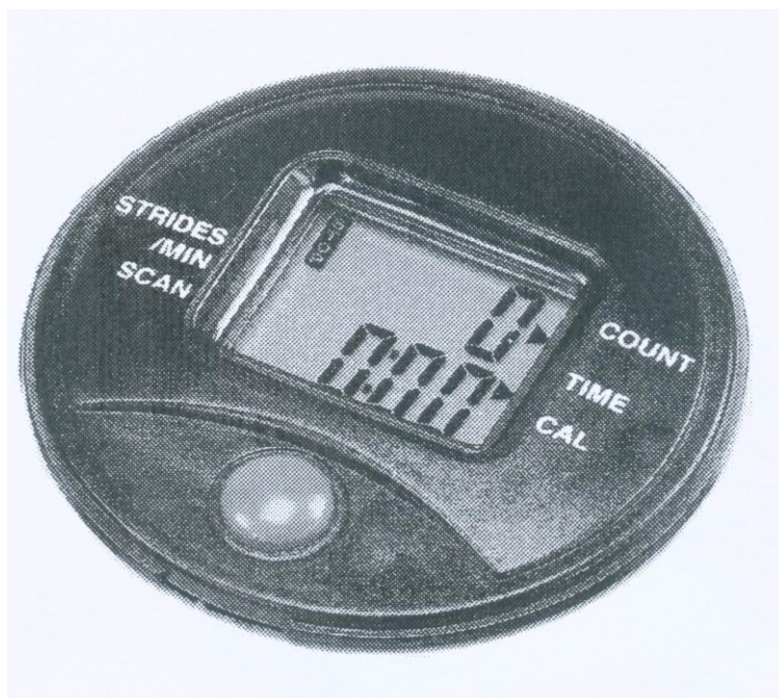

BETJENINGSVEJLEDNING FOR COMPUTER

Tænd

Når batterierne er sat i, og/eller når du har trykket på knappen, blinker displayet i nogle sekunder.

Funktionsknapper

MODE Tryk for at vælge en funktion, der skal vises på hovedskærmen.

RESET Fjerner og nulstiller alle data på displayet. Tryk i 3 sekunder for at fjerne alle data.

Funktionsbeskrivelse

Time: Viser tidsfunktionen ved tryk på mode-knappen.

Count: Viser antallet af stepbevægelser.

Cal: Viser kalorieforbrændingsfunktionen ved tryk på mode-knappen.

Scan: Viser hver enkelt funktion i intervaller på ca. 5 sekunder.

Displayet slukker automatisk efter 4 minutter uden aktivitet.

Imported by A/S Harald Nyborg

MS300T-050726SEDK-ED02