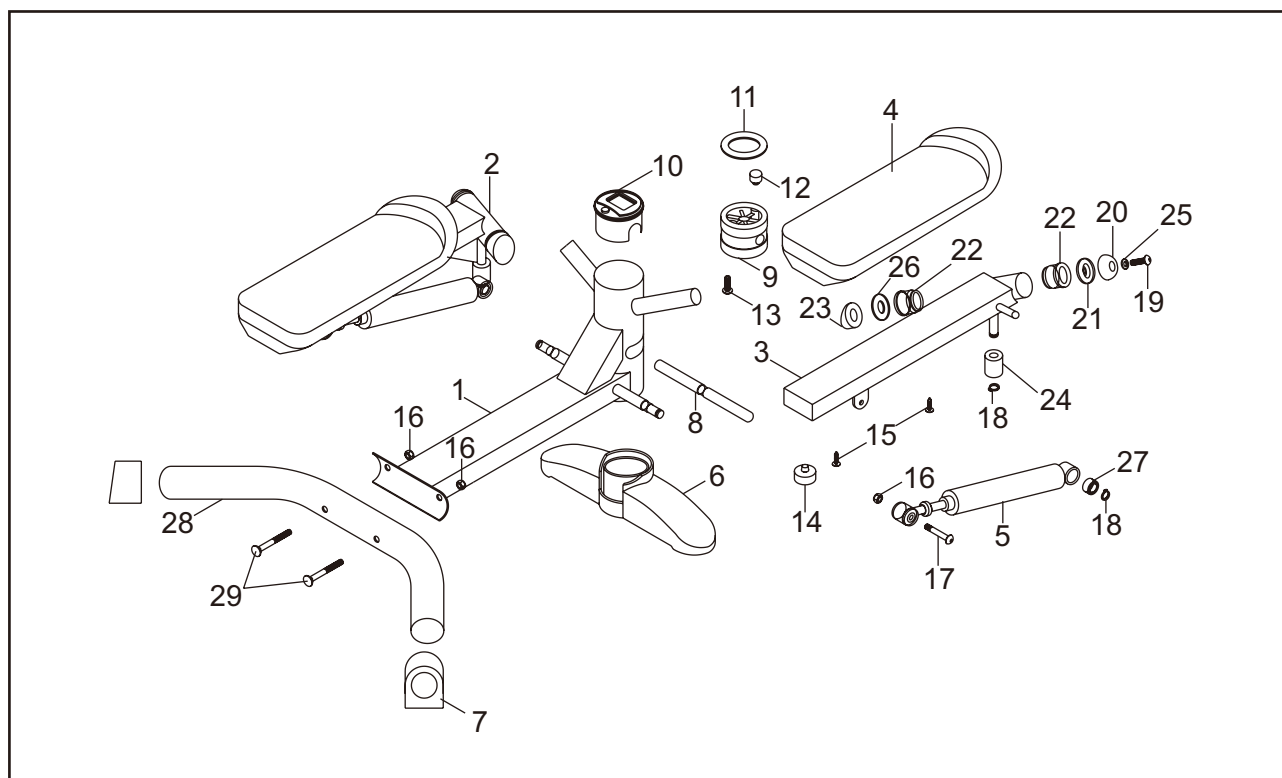

RESERVDLSLISTA

Nr	Beskrivning	Antal
1	Sockel	1
2	Stöd fotplatta (L = Vänster)	1
3	Stöd fotplatta (R = Höger)	1
4	Fotplatta	2
5	Cylinder	2
6	Främre stativ	1
7	Plasthylsa	2
8	Svängtapp 5/8 x 170	1
9	Sensorstativ	1
10	Mätare	1
11	Bricka 48 x 70	1
12	Magnet	1
13	Bult 8 x 20 mm	1
14	Stötdämpare	2
15	Bult 6 x 20 mm	4

NO.	DESCRIPTION	Q'TY
16	Mutter 8 M	4
17	Bult 8 x 40 mm	2
18	"C" ring	4
19	Bult 8 x 25 mm	2
20	Plastpackning	2
21	Bricka	2
22	Packning	4
23	Plastpackning	2
24	Packning 21 x 25	2
25	Bricka 8 x 5/8	2
26	Bricka 19 x 40	2
27	Förskjutningspackning	2
28	Bakre Golvstativ	1
29	Bult 8 x 60 mm	2

SPRÄNGSKISS