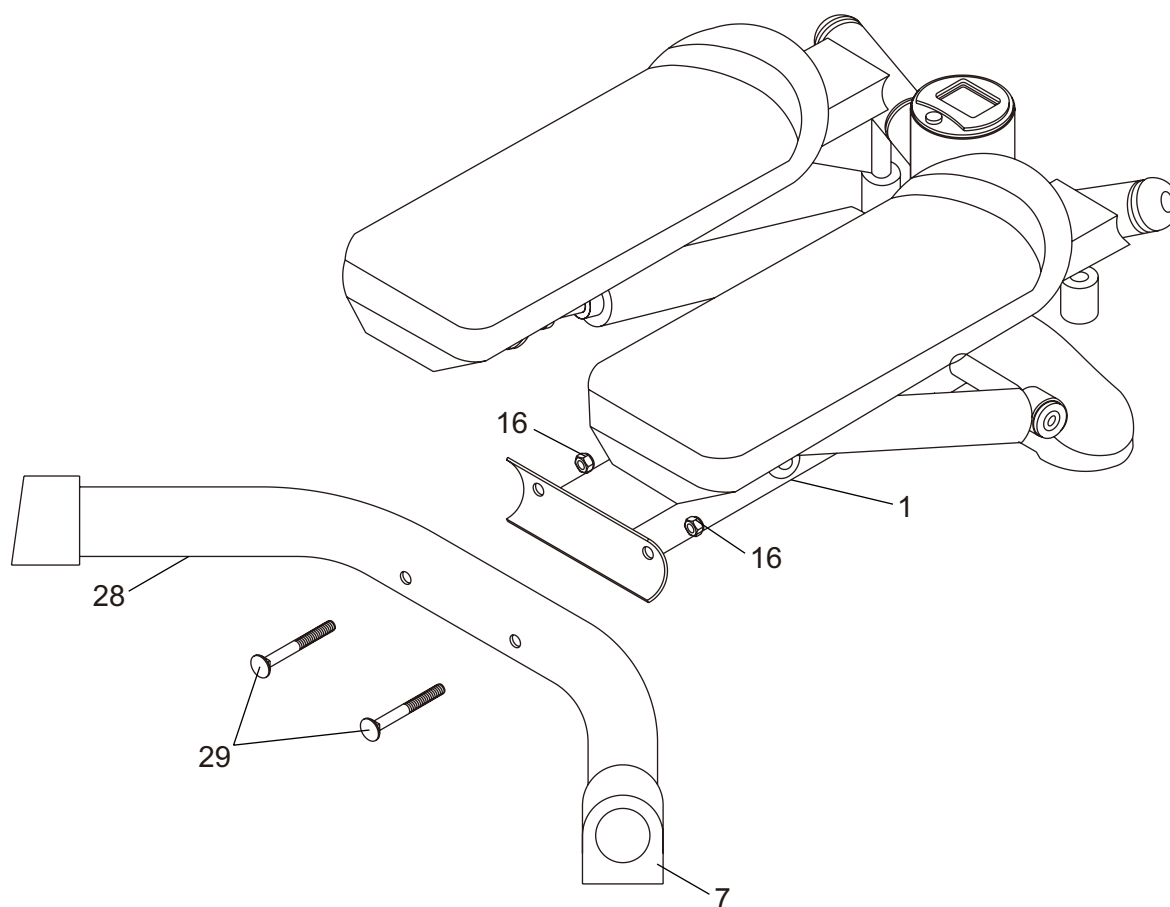

Kilberry®

CE

**BRUKSANVISNING
BRUGERVEJLEDNING**

MS-300T MINI STEPPER

MONTERINGSANVISNING

Fäst den bakre stabilisatorn:

RESERVDLSLISTA

Nr	Beskrivning	Antal
1	Sockel	1
2	Stöd fotplatta (L = Vänster)	1
3	Stöd fotplatta (R = Höger)	1
4	Fotplatta	2
5	Cylinder	2
6	Främre stativ	1
7	Plasthylsa	2
8	Svängtapp 5/8 x 170	1
9	Sensorstativ	1
10	Mätare	1
11	Bricka 48 x 70	1
12	Magnet	1
13	Bult 8 x 20 mm	1
14	Stötdämpare	2
15	Bult 6 x 20 mm	4