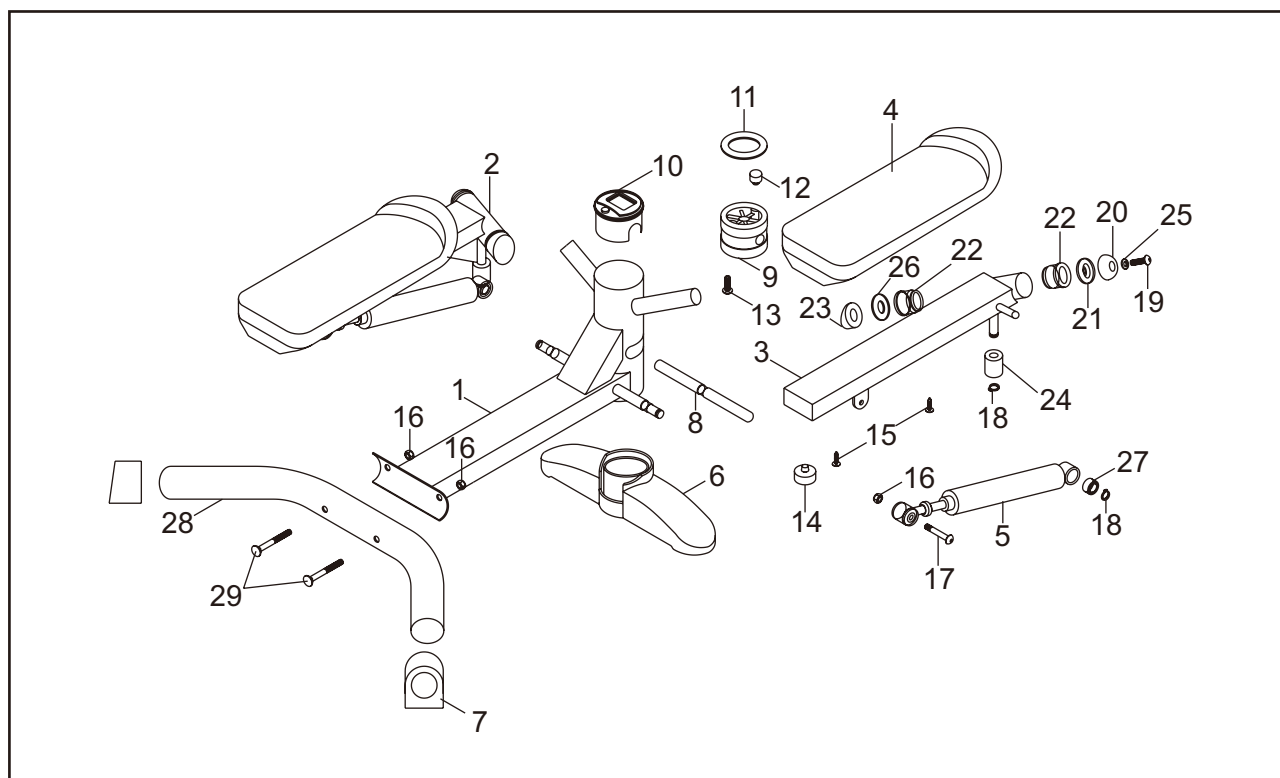

KOMPONENTLISTE

NR.	BESKRIVELSE	ANTAL
1	Hovedstel	1
2	Trædeflade, støtte (V)	1
3	Trædeflade, støtte (H)	1
4	Trædeflade	2
5	Cylinder	2
6	Forreste fod	1
7	Plasthætte	2
8	Drejetap 5/8 x 170	1
9	Sensorholder	1
10	Måler	1
11	Skive 48 x 70	1
12	Magnet	1
13	Bolt 8 x 20 mm	1
14	Stødfanger	2
15	Bolt 6 x 20 mm	4

NR.	BESKRIVELSE	ANTAL
16	Møtrik 8M	4
17	Bolt 8 x 40 mm	2
18	"C"-ring	4
19	Bolt 8 x 25 mm	2
20	Plastbøsning	2
21	Skive	2
22	Bøsning	4
23	Plastbøsning	2
24	Bøsning 21 x 25	2
25	Skive 8 x 5/8	2
26	Skive 19 x 40	2
27	Rullebøsning	2
28	Bageste fod	1
29	Bolt 8 x 60 mm	2

EKSPLODERET TEGNING