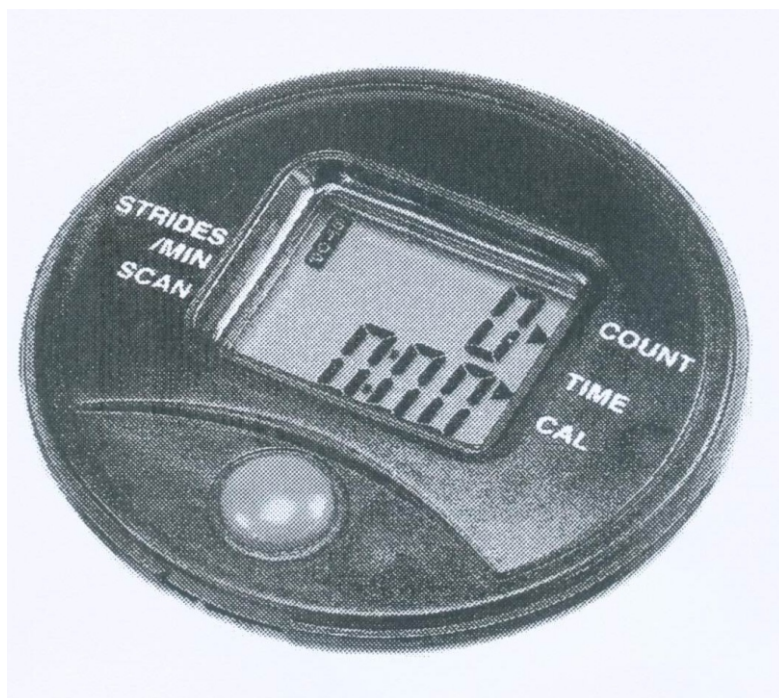

Start

Efter att man satt i batterier och/eller efter att man tryckt på någon av knapparna, kommer displayen att blinka under några sekunder.

Funktionsknappar

1. **MODE** Tryck här för att välja den funktion som ska visas på huvuddisplayen.
   RESET Tryck här för att rensa displayen och återställa all data. Tryck ner under 3 sekunder för att rensa all data.

Funktionsbeskrivning

1. **Time:** Visar tidsfunktionen genom att lägesknappen (MODE) trycks in.
   Number: Visar antal stegrörelser.
   Calories: Visar funktionen för kaloriförbränning genom att lägesknappen (MODE) trycks in.
   Scan: Visar varje funktion med ett intervall på ca 5 sekunder.

Displayen släcks ner automatiskt efter 4 minuters inaktivitet.