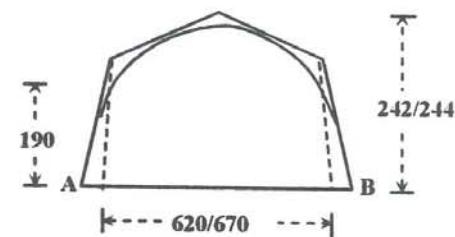

Camping fortelte

Best.nr. 71940 - 71941 - 71942 - 71943 - 71944 - 71945

OBS! Stang nr. 5 er kun med til telt str. 1000+1025