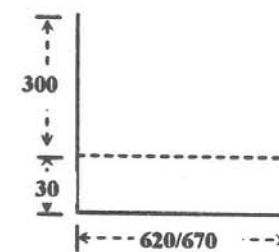

Camping fortelte

Best.nr. 71940 - 71941 - 71942 - 71943 - 71944 - 71945

OBS! Stang nr. 5 er kun med til telt str. 1000+1025