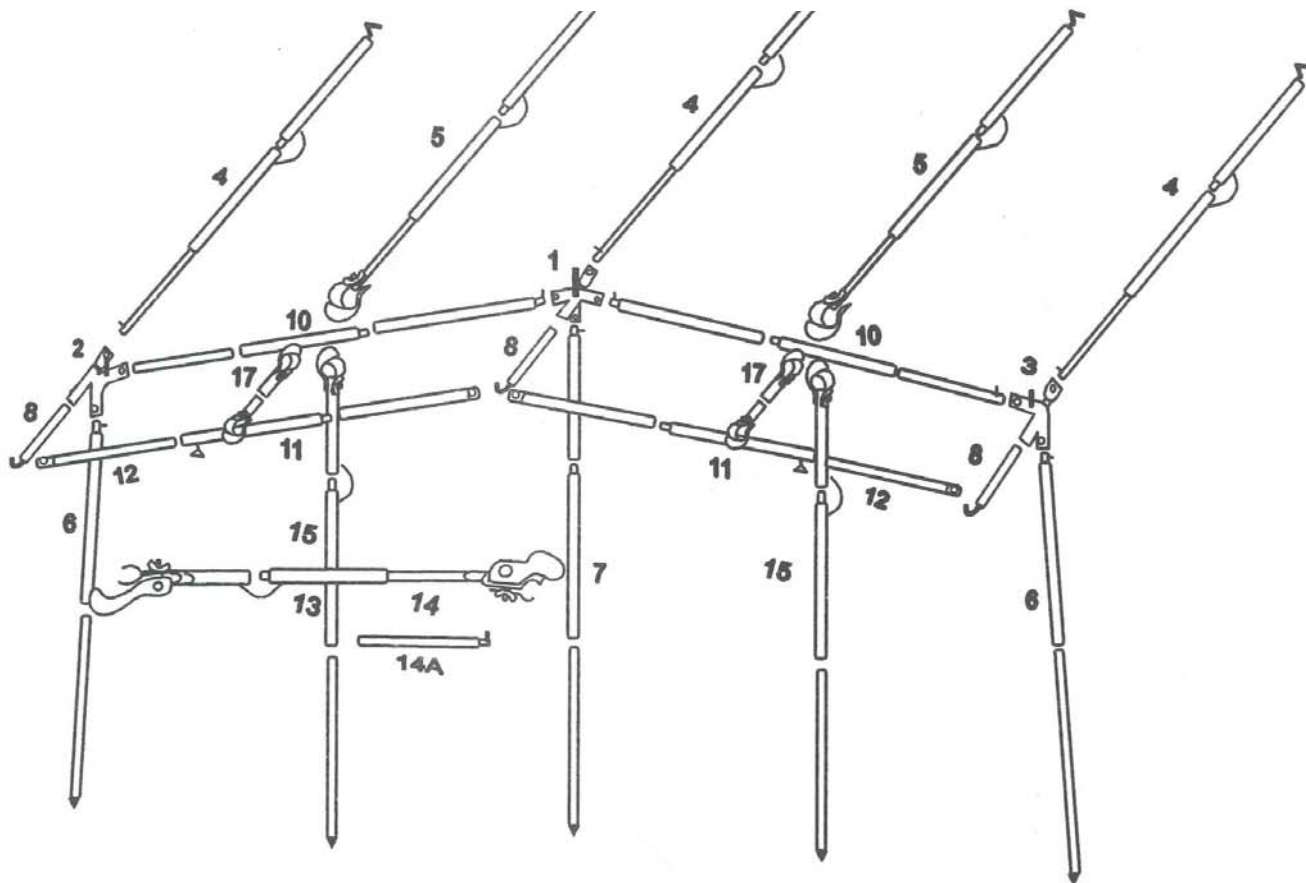

Camping fortelte

Best.nr. 71940 - 71941 - 71942 - 71943 - 71944 - 71945

OBS! Stang nr. 5 er kun med til telt str. 1000+1025