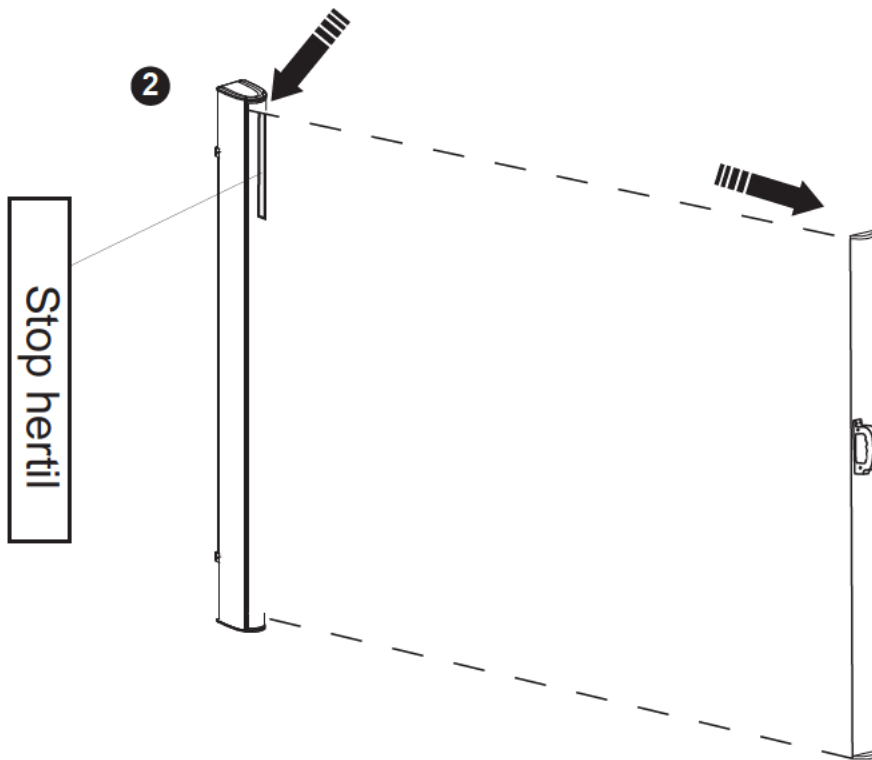

PARTS LIST

CODE	PARTS	QTY.
A		2PCS
B		1PC
C		1PC

HARDWARE LIST

CODE	PARTS	QTY.
D		4PCS
E		4PCS
F		1PC

Ved fastgørelse i beton

4

Ved fastgørelse i beton

OBS 1

Venligst vær opmærksom på, at monteringsstoplen som medfølger er over 90° vinkel, for at strække stoffet korrekt ud. Dette medvirker til, at det ikke begynder at hænge løst foroven.

OBS 2

OBS 3

1

2

3