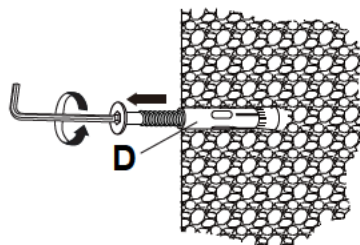

PARTS LIST

CODE	PARTS	QTY.
A		2PCS
B		1PC
C		1PC

HARDWARE LIST

CODE	PARTS	QTY.
D		4PCS
E		4PCS
F		1PC

Ved fastgørelse i beton

4

Ved fastgørelse i beton

OBS 1

Venligst vær opmærksom på, at monteringsstoplen som medfølger er over 90° vinkel, for at strække stoffet korrekt ud. Dette medvirker til, at det ikke begynder at hænge løst foroven.

OBS 2

OBS 3

1

2

3