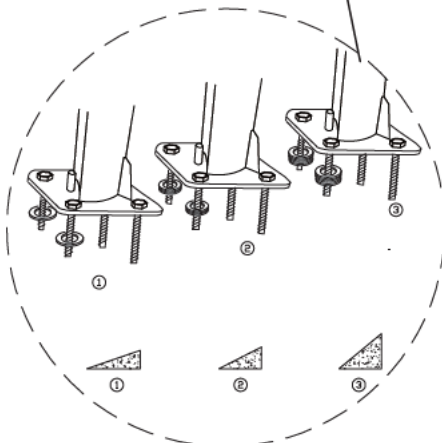

PARTS LIST

CODE	PARTS	QTY.
A		2PCS
B		1PC
C		1PC

HARDWARE LIST

CODE	PARTS	QTY.
D		4PCS
E		4PCS
F		1PC

Ved fastgørelse i beton

4

Ved fastgørelse i beton

OBS 1

Venligst vær opmærksom på, at monteringsstoplen som medfølger er over 90° vinkel, for at strække stoffet korrekt ud. Dette medvirker til, at det ikke begynder at hænge løst foroven.

OBS 2

OBS 3

1

2

3