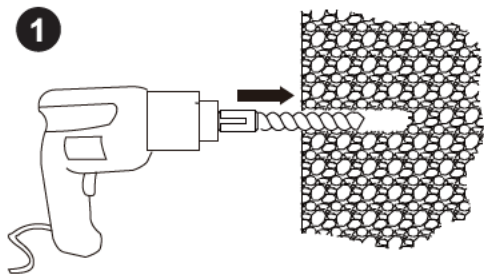

PARTS LIST

CODE	PARTS	QTY.
A		2PCS
B		1PC
C		1PC

HARDWARE LIST

CODE	PARTS	QTY.
D		4PCS
E		4PCS
F		1PC

Ved fastgørelse i beton

4

Ved fastgørelse i beton

OBS 1

Venligst vær opmærksom på, at monteringsstoplen som medfølger er over 90° vinkel, for at strække stoffet korrekt ud. Dette medvirker til, at det ikke begynder at hænge løst foroven.

OBS 2

OBS 3

1

2

3