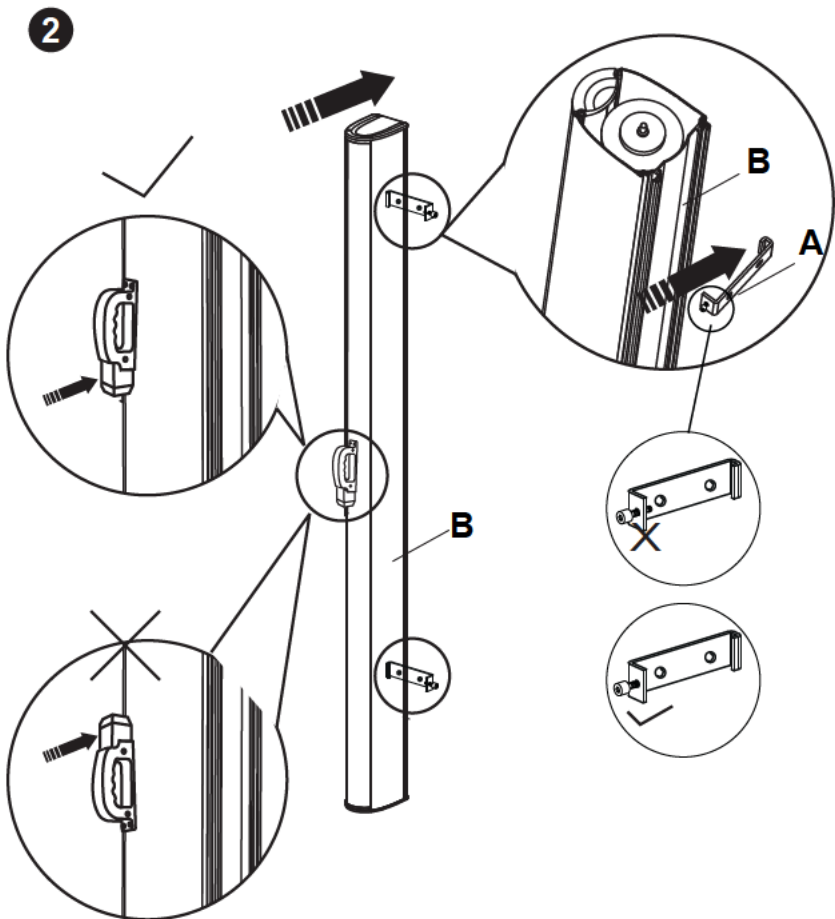

PARTS LIST

CODE	PARTS	QTY.
A		2PCS
B		1PC
C		1PC

HARDWARE LIST

CODE	PARTS	QTY.
D		4PCS
E		4PCS
F		1PC

Ved fastgørelse i beton

4

Ved fastgørelse i beton

OBS 1

Venligst vær opmærksom på, at monteringsstoplen som medfølger er over 90° vinkel, for at strække stoffet korrekt ud. Dette medvirker til, at det ikke begynder at hænge løst foroven.

OBS 2

OBS 3

1

2

3