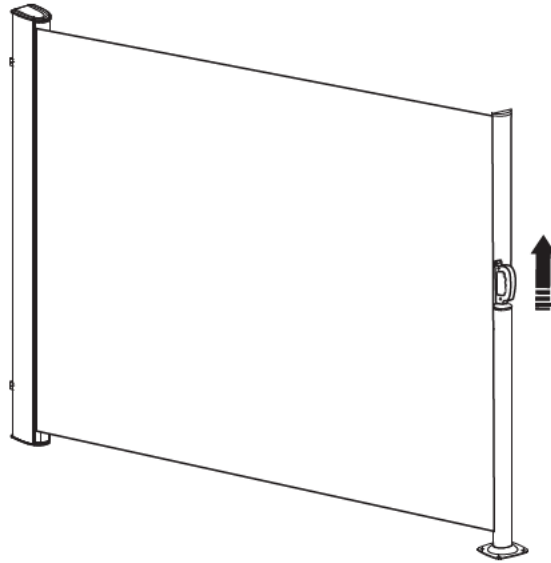

PARTS LIST

CODE	PARTS	QTY.
A		2PCS
B		1PC
C		1PC

HARDWARE LIST

CODE	PARTS	QTY.
D		4PCS
E		4PCS
F		1PC

Ved fastgørelse i beton

4

Ved fastgørelse i beton

OBS 1

Venligst vær opmærksom på, at monteringsstoplen som medfølger er over 90° vinkel, for at strække stoffet korrekt ud. Dette medvirker til, at det ikke begynder at hænge løst foroven.

OBS 2

OBS 3

1

2

3