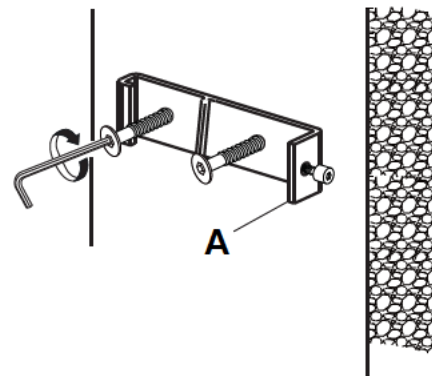

PARTS LIST

CODE	PARTS	QTY.
A		2PCS
B		1PC
C		1PC

HARDWARE LIST

CODE	PARTS	QTY.
D		4PCS
E		4PCS
F		1PC

Ved fastgørelse i beton

4

Ved fastgørelse i beton

OBS 1

Venligst vær opmærksom på, at monteringsstoplen som medfølger er over 90° vinkel, for at strække stoffet korrekt ud. Dette medvirker til, at det ikke begynder at hænge løst foroven.

OBS 2

OBS 3

1

2

3