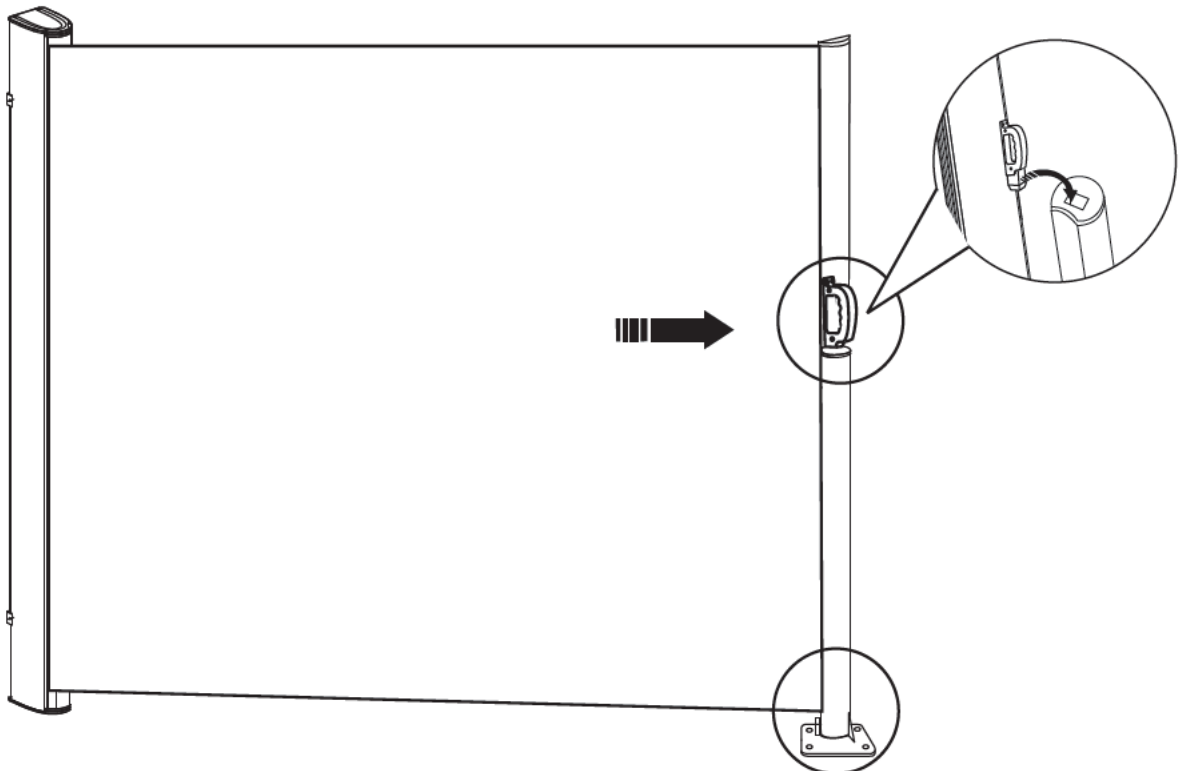

PARTS LIST

CODE	PARTS	QTY.
A		2PCS
B		1PC
C		1PC

HARDWARE LIST

CODE	PARTS	QTY.
D		4PCS
E		4PCS
F		1PC

Ved fastgørelse i beton

4

Ved fastgørelse i beton

OBS 1

Venligst vær opmærksom på, at monteringsstoplen som medfølger er over 90° vinkel, for at strække stoffet korrekt ud. Dette medvirker til, at det ikke begynder at hænge løst foroven.

OBS 2

OBS 3

1

2

3