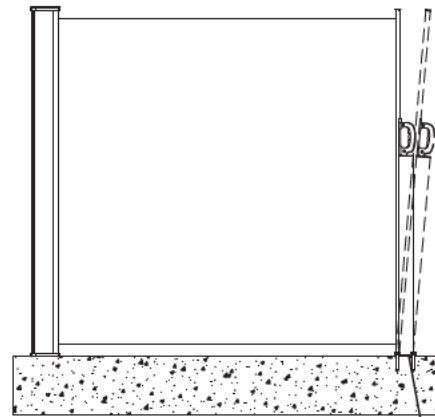

PARTS LIST

CODE	PARTS	QTY.
A		2PCS
B		1PC
C		1PC

HARDWARE LIST

CODE	PARTS	QTY.
D		4PCS
E		4PCS
F		1PC

Ved fastgørelse i beton

4

Ved fastgørelse i beton

OBS 1

Venligst vær opmærksom på, at monteringsstoplen som medfølger er over 90° vinkel, for at strække stoffet korrekt ud. Dette medvirker til, at det ikke begynder at hænge løst foroven.

OBS 2

OBS 3

1

2

3