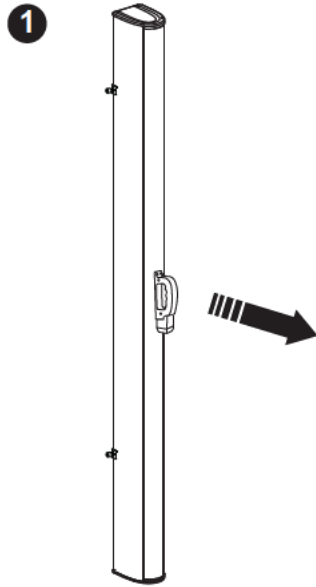

PARTS LIST

CODE	PARTS	QTY.
A		2PCS
B		1PC
C		1PC

HARDWARE LIST

CODE	PARTS	QTY.
D		4PCS
E		4PCS
F		1PC

Ved fastgørelse i beton

4

Ved fastgørelse i beton

OBS 1

Venligst vær opmærksom på, at monteringsstoplen som medfølger er over 90° vinkel, for at strække stoffet korrekt ud. Dette medvirker til, at det ikke begynder at hænge løst foroven.

OBS 2

OBS 3

1

2

3