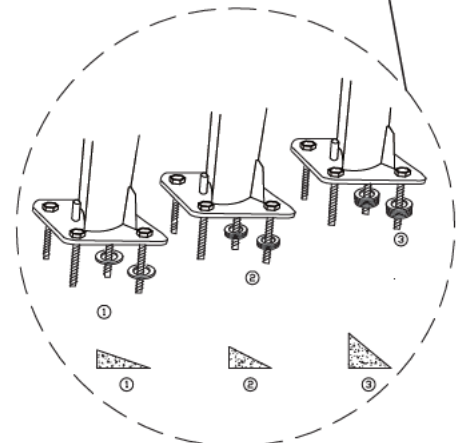

PARTS LIST

CODE	PARTS	QTY.
A		2PCS
B		1PC
C		1PC

HARDWARE LIST

CODE	PARTS	QTY.
D		4PCS
E		4PCS
F		1PC

Ved fastgørelse i beton

4

Ved fastgørelse i beton

OBS 1

Venligst vær opmærksom på, at monteringsstoplen som medfølger er over 90° vinkel, for at strække stoffet korrekt ud. Dette medvirker til, at det ikke begynder at hænge løst foroven.

OBS 2

OBS 3

1

2

3