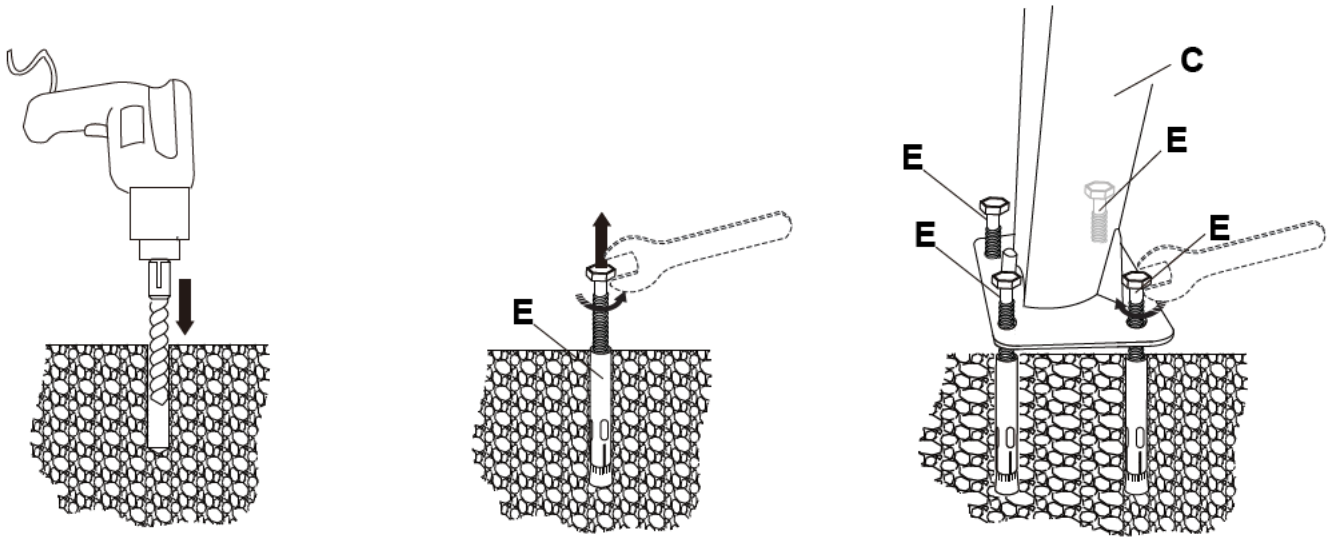

PARTS LIST

CODE	PARTS	QTY.
A		2PCS
B		1PC
C		1PC

HARDWARE LIST

CODE	PARTS	QTY.
D		4PCS
E		4PCS
F		1PC

Ved fastgørelse i beton

4

Ved fastgørelse i beton

OBS 1

Venligst vær opmærksom på, at monteringsstoplen som medfølger er over 90° vinkel, for at strække stoffet korrekt ud. Dette medvirker til, at det ikke begynder at hænge løst foroven.

OBS 2

OBS 3

1

2

3