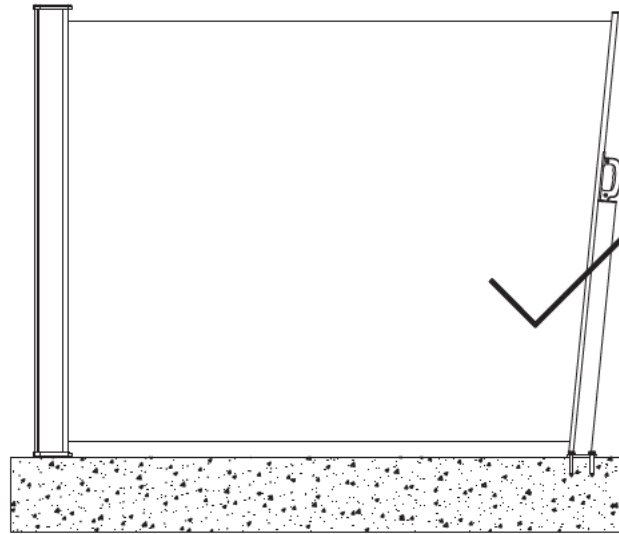

PARTS LIST

CODE	PARTS	QTY.
A		2PCS
B		1PC
C		1PC

HARDWARE LIST

CODE	PARTS	QTY.
D		4PCS
E		4PCS
F		1PC

Ved fastgørelse i beton

4

Ved fastgørelse i beton

OBS 1

Venligst vær opmærksom på, at monteringsstoplen som medfølger er over 90° vinkel, for at strække stoffet korrekt ud. Dette medvirker til, at det ikke begynder at hænge løst foroven.

OBS 2

OBS 3

1

2

3