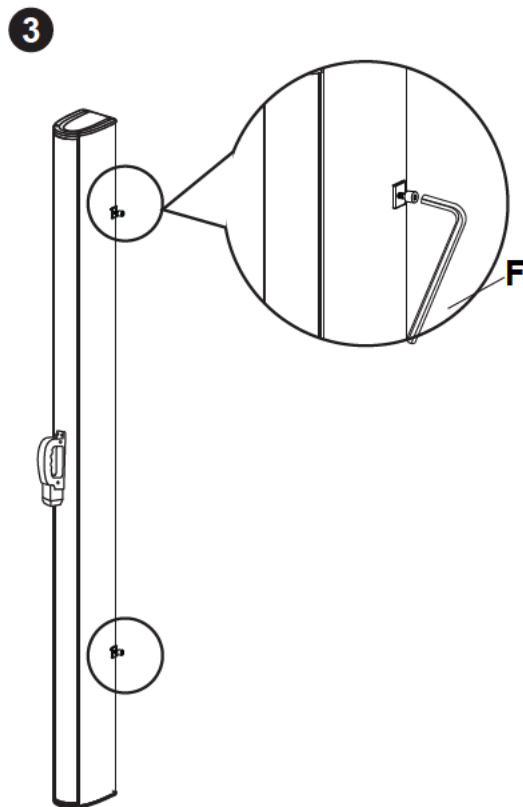

PARTS LIST

CODE	PARTS	QTY.
A		2PCS
B		1PC
C		1PC

HARDWARE LIST

CODE	PARTS	QTY.
D		4PCS
E		4PCS
F		1PC

Ved fastgørelse i beton

4

Ved fastgørelse i beton

OBS 1

Venligst vær opmærksom på, at monteringsstoplen som medfølger er over 90° vinkel, for at strække stoffet korrekt ud. Dette medvirker til, at det ikke begynder at hænge løst foroven.

OBS 2

OBS 3

1

2

3