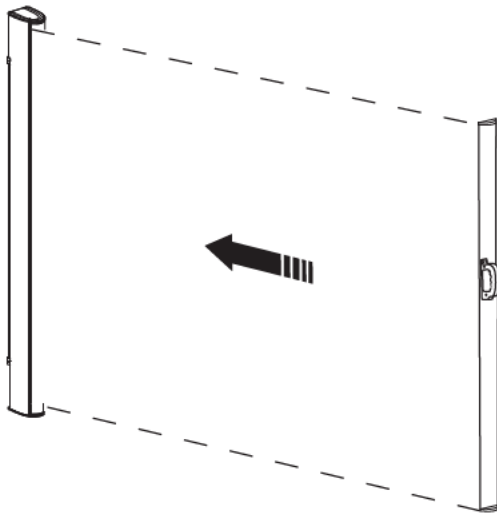

PARTS LIST

CODE	PARTS	QTY.
A		2PCS
B		1PC
C		1PC

HARDWARE LIST

CODE	PARTS	QTY.
D		4PCS
E		4PCS
F		1PC

Ved fastgørelse i beton

4

Ved fastgørelse i beton

OBS 1

Venligst vær opmærksom på, at monteringsstoplen som medfølger er over 90° vinkel, for at strække stoffet korrekt ud. Dette medvirker til, at det ikke begynder at hænge løst foroven.

OBS 2

OBS 3

1

2

3