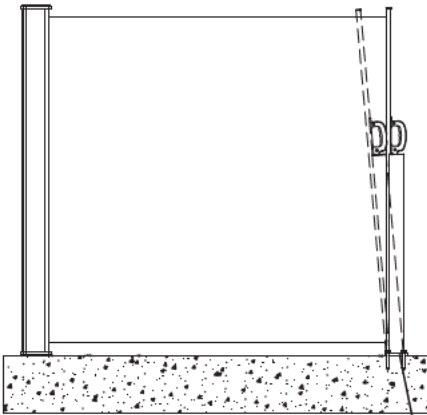

PARTS LIST

CODE	PARTS	QTY.
A		2PCS
B		1PC
C		1PC

HARDWARE LIST

CODE	PARTS	QTY.
D		4PCS
E		4PCS
F		1PC

Ved fastgørelse i beton

4

Ved fastgørelse i beton

OBS 1

Venligst vær opmærksom på, at monteringsstoplen som medfølger er over 90° vinkel, for at strække stoffet korrekt ud. Dette medvirker til, at det ikke begynder at hænge løst foroven.

OBS 2

OBS 3

1

2

3