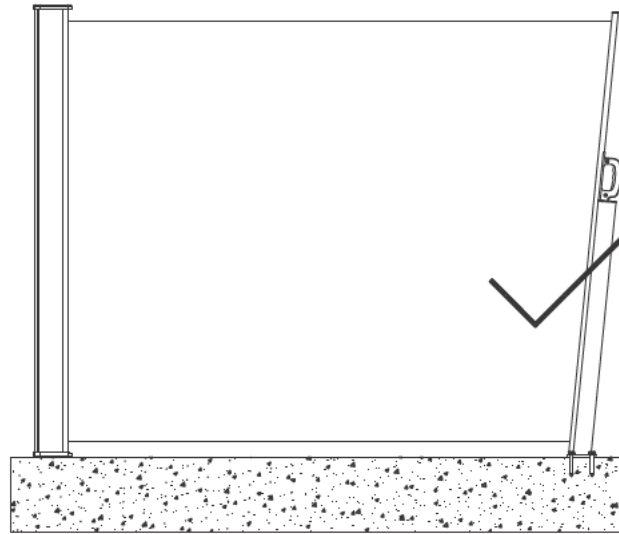

## OBS 1

Venligst vær opmærksom på, at monteringsstoplen som medfølger er over 90° vinkel, for at strække stoffet korrekt ud. Dette medvirker til, at det ikke begynder at hænge løst foroven.