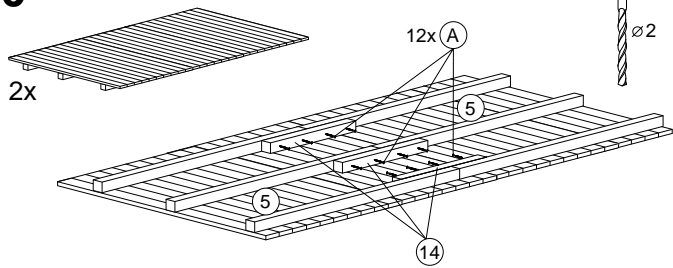

150 x 120 x 160 cm

Art.-Nr. 67002 / EAN-Nr. 5900236670020

1

**1****2****3****4****5****6****7****8****9****3**

**10****12****11****13****14****4**

Delta Gartenholz Polska Sp. z o.o.  
 Zdroje 93  
 PL - 89-505 Małe Gacno  
 Poland  
 Tel.: +48 52 - 33618-00  
 Fax: +48 52 - 33618-13