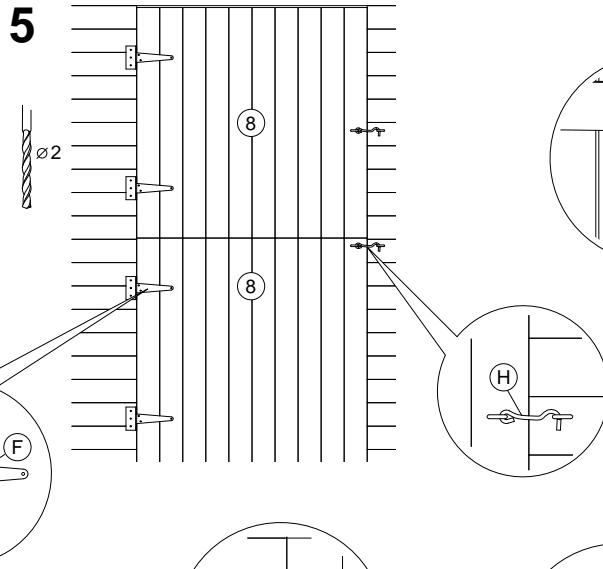

150 x 120 x 160 cm

Art.-Nr. 67002 / EAN-Nr. 5900236670020

1

**1****2****3****4****5****6****7****8****9****3**

**10****12****11****13****14****4**

Delta Gartenholz Polska Sp. z o.o.  
 Zdroje 93  
 PL - 89-505 Małe Gacno  
 Poland  
 Tel.: +48 52 - 33618-00  
 Fax: +48 52 - 33618-13