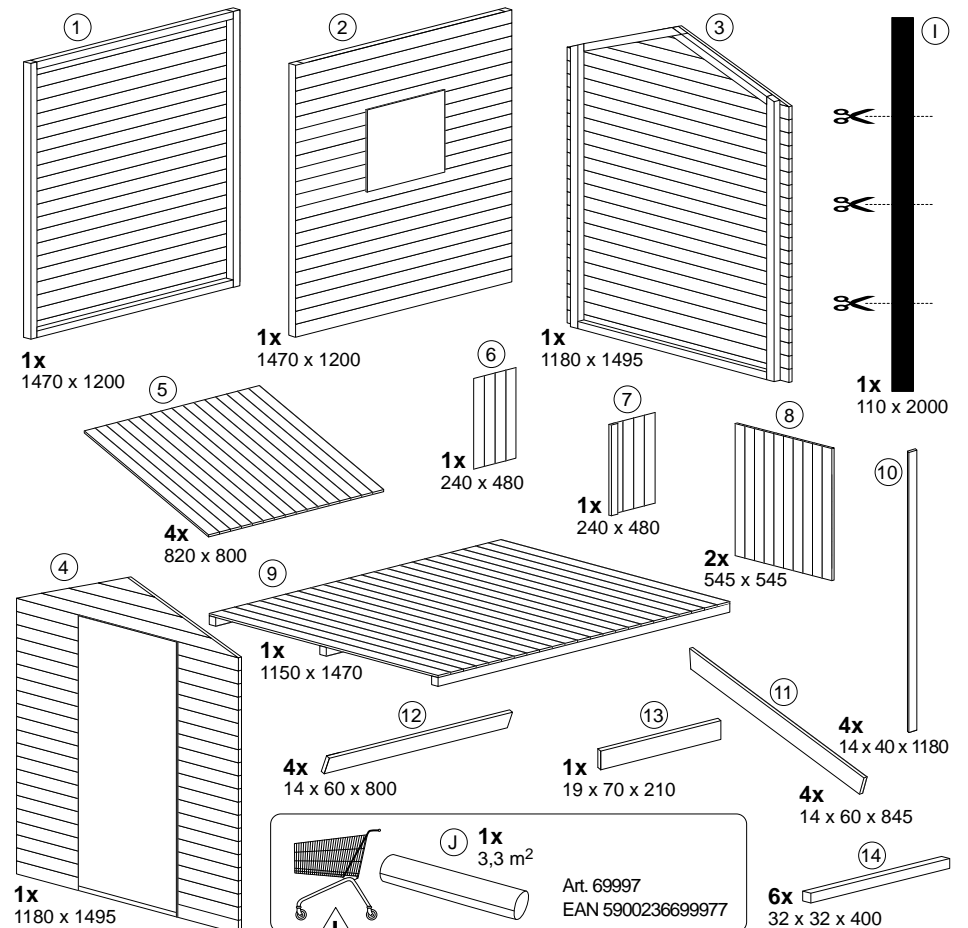

150 x 120 x 160 cm

Art.-Nr. 67002 / EAN-Nr. 5900236670020

1

**1****2****3****4****5****6****7****8****9****3**

**10****12****11****13****14****4**

Delta Gartenholz Polska Sp. z o.o.  
 Zdroje 93  
 PL - 89-505 Małe Gacno  
 Poland  
 Tel.: +48 52 - 33618-00  
 Fax: +48 52 - 33618-13