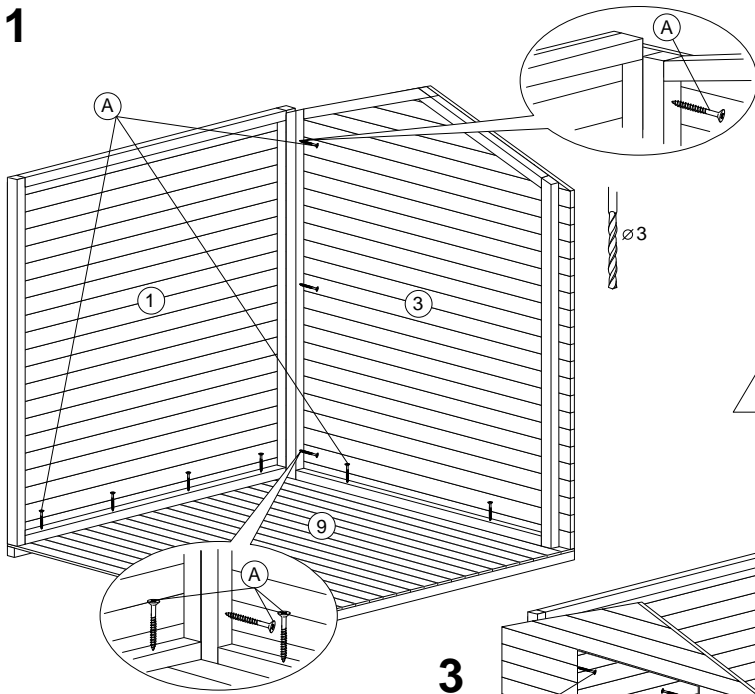

150 x 120 x 160 cm

Art.-Nr. 67002 / EAN-Nr. 5900236670020

1

**1****2****3****4****5****6****7****8****9****3**

**10****12****11****13****14****4**

Delta Gartenholz Polska Sp. z o.o.  
 Zdroje 93  
 PL - 89-505 Małe Gacno  
 Poland  
 Tel.: +48 52 - 33618-00  
 Fax: +48 52 - 33618-13