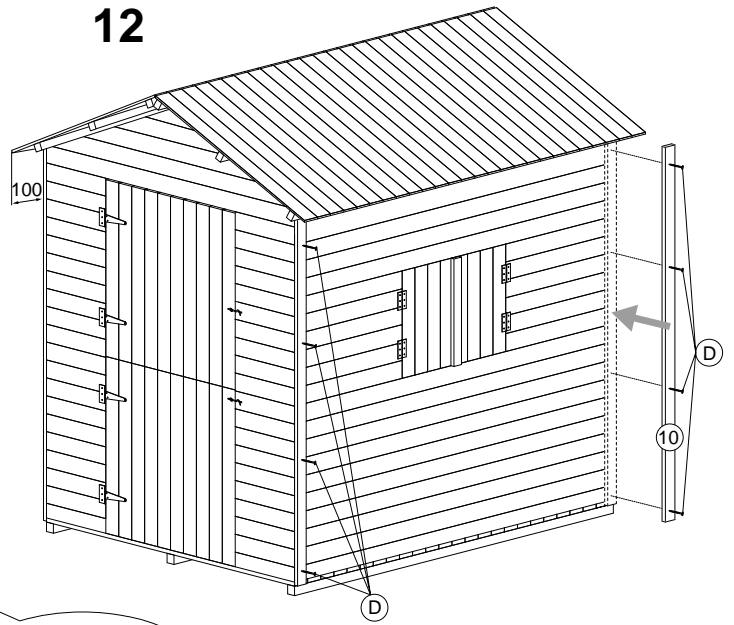

150 x 120 x 160 cm

Art.-Nr. 67002 / EAN-Nr. 5900236670020

1

**1****2****3****4****5****6****7****8****9****3**

**10****12****11****13****14****4**

Delta Gartenholz Polska Sp. z o.o.  
 Zdroje 93  
 PL - 89-505 Małe Gacno  
 Poland  
 Tel.: +48 52 - 33618-00  
 Fax: +48 52 - 33618-13