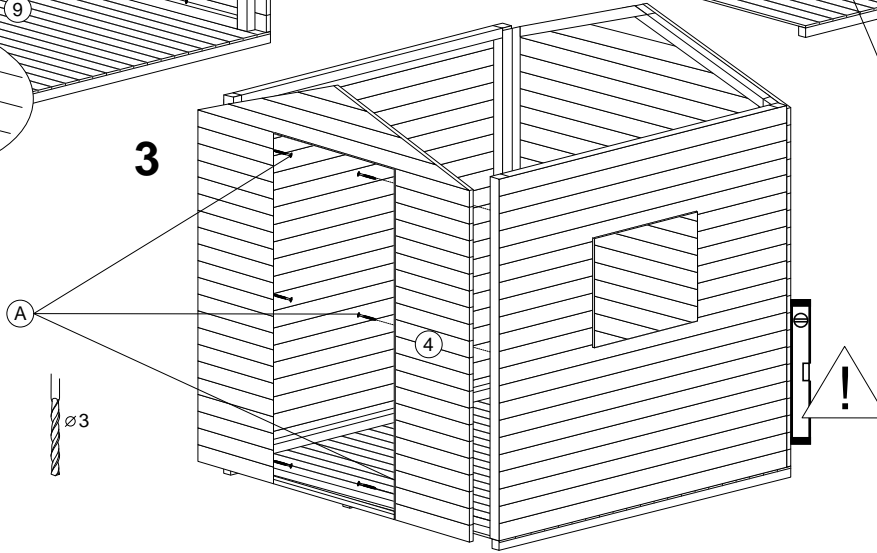

150 x 120 x 160 cm

Art.-Nr. 67002 / EAN-Nr. 5900236670020

1

**1****2****3****4****5****6****7****8****9****3**

**10****12****11****13****14****4**

Delta Gartenholz Polska Sp. z o.o.  
 Zdroje 93  
 PL - 89-505 Małe Gacno  
 Poland  
 Tel.: +48 52 - 33618-00  
 Fax: +48 52 - 33618-13