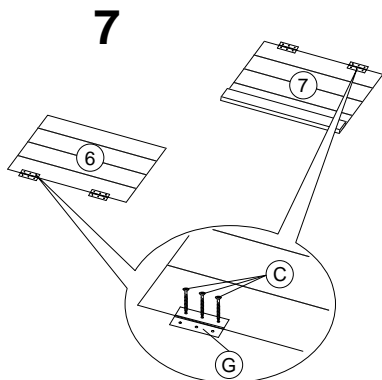

150 x 120 x 160 cm

Art.-Nr. 67002 / EAN-Nr. 5900236670020

1

**1****2****3****4****5****6****7****8****9****3**

**10****12****11****13****14****4**

Delta Gartenholz Polska Sp. z o.o.  
 Zdroje 93  
 PL - 89-505 Małe Gacno  
 Poland  
 Tel.: +48 52 - 33618-00  
 Fax: +48 52 - 33618-13