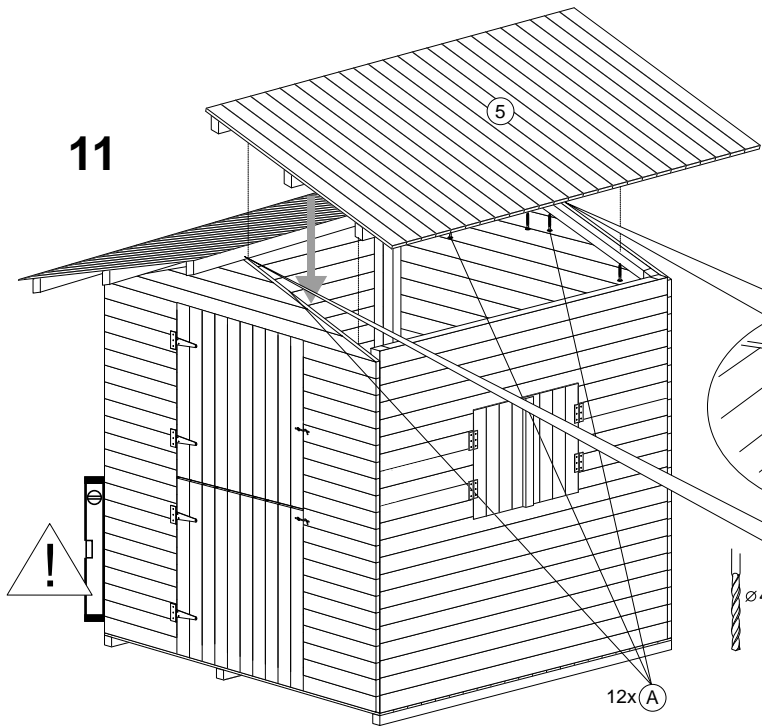

150 x 120 x 160 cm

Art.-Nr. 67002 / EAN-Nr. 5900236670020

1

**1****2****3****4****5****6****7****8****9****3**

**10****12****11****13****14****4**

Delta Gartenholz Polska Sp. z o.o.  
 Zdroje 93  
 PL - 89-505 Małe Gacno  
 Poland  
 Tel.: +48 52 - 33618-00  
 Fax: +48 52 - 33618-13