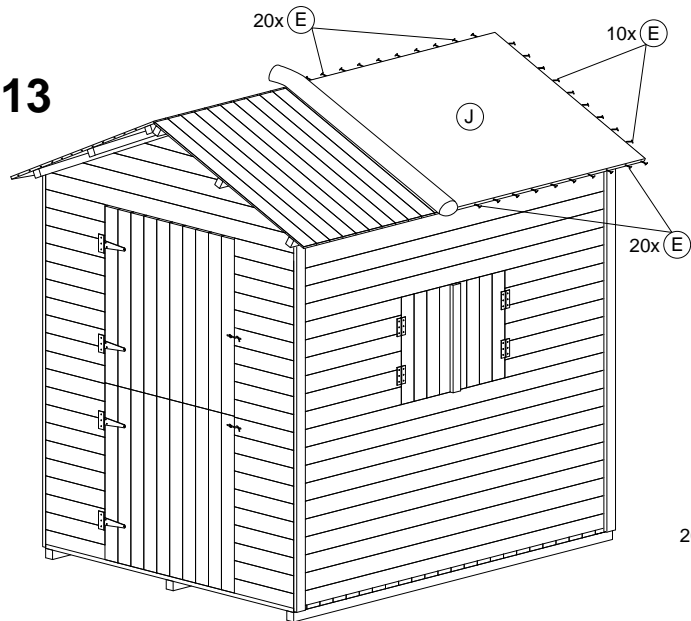

150 x 120 x 160 cm

Art.-Nr. 67002 / EAN-Nr. 5900236670020

1

**1****2****3****4****5****6****7****8****9****3**

**10****12****11****13****14****4**

Delta Gartenholz Polska Sp. z o.o.  
 Zdroje 93  
 PL - 89-505 Małe Gacno  
 Poland  
 Tel.: +48 52 - 33618-00  
 Fax: +48 52 - 33618-13