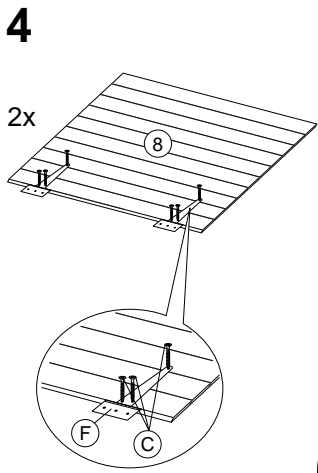

150 x 120 x 160 cm

Art.-Nr. 67002 / EAN-Nr. 5900236670020

1

**1****2****3****4****5****6****7****8****9****3**

**10****12****11****13****14****4**

Delta Gartenholz Polska Sp. z o.o.  
 Zdroje 93  
 PL - 89-505 Małe Gacno  
 Poland  
 Tel.: +48 52 - 33618-00  
 Fax: +48 52 - 33618-13