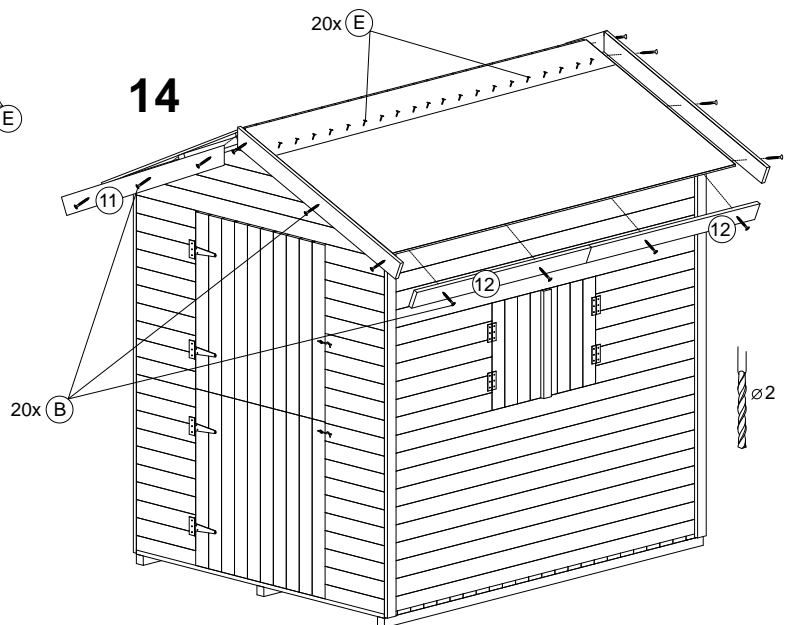

150 x 120 x 160 cm

Art.-Nr. 67002 / EAN-Nr. 5900236670020

1

**1****2****3****4****5****6****7****8****9****3**

**10****12****11****13****14****4**

Delta Gartenholz Polska Sp. z o.o.  
 Zdroje 93  
 PL - 89-505 Małe Gacno  
 Poland  
 Tel.: +48 52 - 33618-00  
 Fax: +48 52 - 33618-13