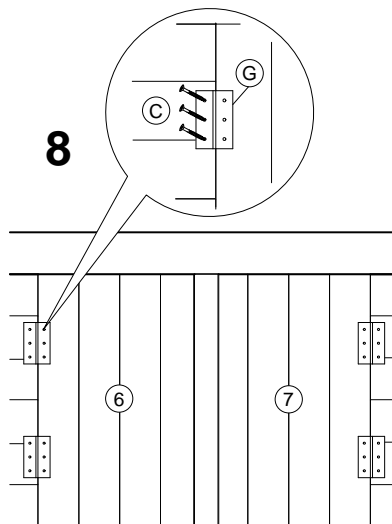

150 x 120 x 160 cm

Art.-Nr. 67002 / EAN-Nr. 5900236670020

1

**1****2****3****4****5****6****7****8****9****3**

**10****12****11****13****14****4**

Delta Gartenholz Polska Sp. z o.o.  
 Zdroje 93  
 PL - 89-505 Małe Gacno  
 Poland  
 Tel.: +48 52 - 33618-00  
 Fax: +48 52 - 33618-13