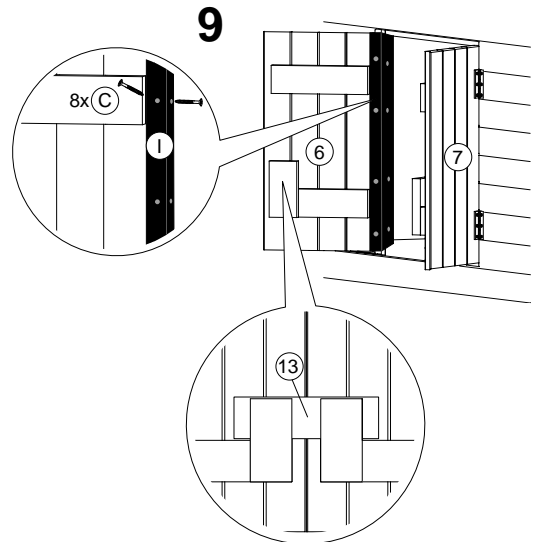

150 x 120 x 160 cm

Art.-Nr. 67002 / EAN-Nr. 5900236670020

1

**1****2****3****4****5****6****7****8****9****3**

**10****12****11****13****14****4**

Delta Gartenholz Polska Sp. z o.o.  
 Zdroje 93  
 PL - 89-505 Małe Gacno  
 Poland  
 Tel.: +48 52 - 33618-00  
 Fax: +48 52 - 33618-13