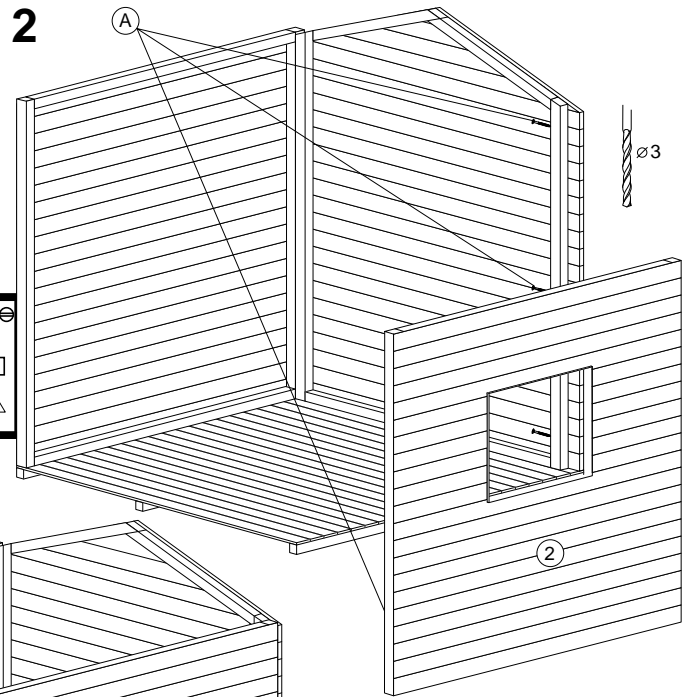

150 x 120 x 160 cm

Art.-Nr. 67002 / EAN-Nr. 5900236670020

1

**1****2****3****4****5****6****7****8****9****3**

**10****12****11****13****14****4**

Delta Gartenholz Polska Sp. z o.o.  
 Zdroje 93  
 PL - 89-505 Małe Gacno  
 Poland  
 Tel.: +48 52 - 33618-00  
 Fax: +48 52 - 33618-13