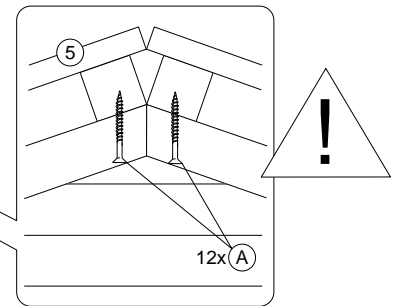

150 x 120 x 160 cm

Art.-Nr. 67002 / EAN-Nr. 5900236670020

1

**1****2****3****4****5****6****7****8****9****3**

**10****12****11****13****14****4**

Delta Gartenholz Polska Sp. z o.o.  
 Zdroje 93  
 PL - 89-505 Małe Gacno  
 Poland  
 Tel.: +48 52 - 33618-00  
 Fax: +48 52 - 33618-13