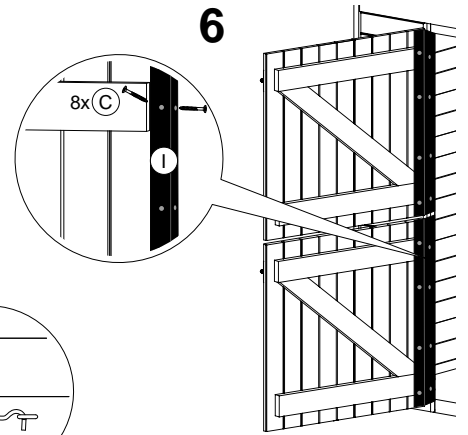

150 x 120 x 160 cm

Art.-Nr. 67002 / EAN-Nr. 5900236670020

1

**1****2****3****4****5****6****7****8****9****3**

**10****12****11****13****14****4**

Delta Gartenholz Polska Sp. z o.o.  
 Zdroje 93  
 PL - 89-505 Małe Gacno  
 Poland  
 Tel.: +48 52 - 33618-00  
 Fax: +48 52 - 33618-13