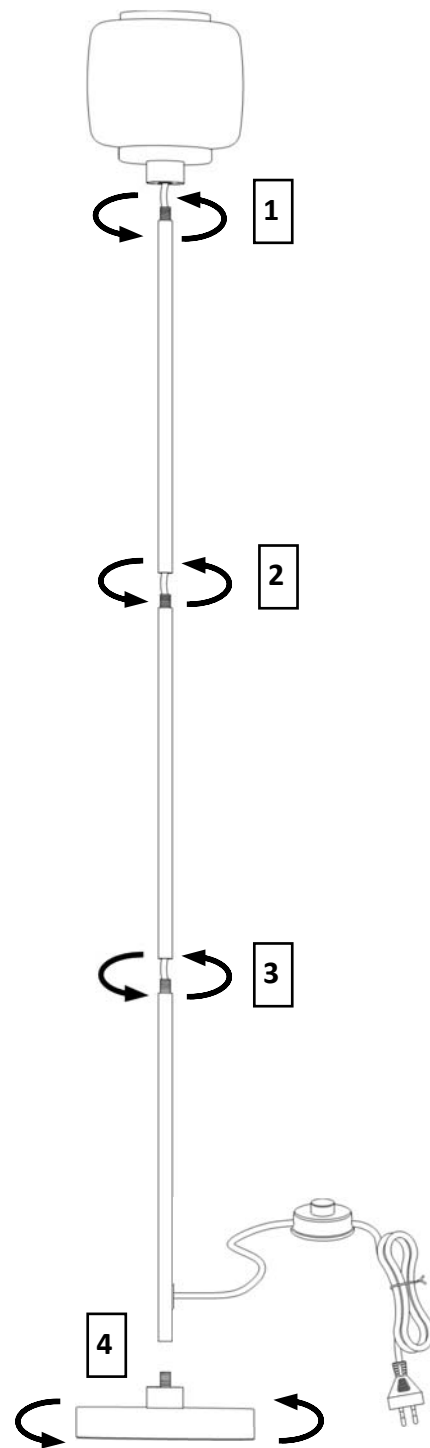

Verona Gulvlampe

Max.6WLED E14

Max.40W E14

Max 11W E14

DK:

VIGTIGT! Sluk altid for strømmen, før installationen påbegyndes eller lyskilden udskiftes. I nogle lande må elektriske installationer kun udføres af en uddannet elektriker. Få oplysninger hos de relevante myndigheder

Den angivne max. wattage skal altid overholdes.

Klasse II: Lampen er dobbeltisoleret og kræver derfor ikke tilslutning til jordledning.

IP20: lampen må kun benyttes i områder hvor den ikke kan udsættes for vand.