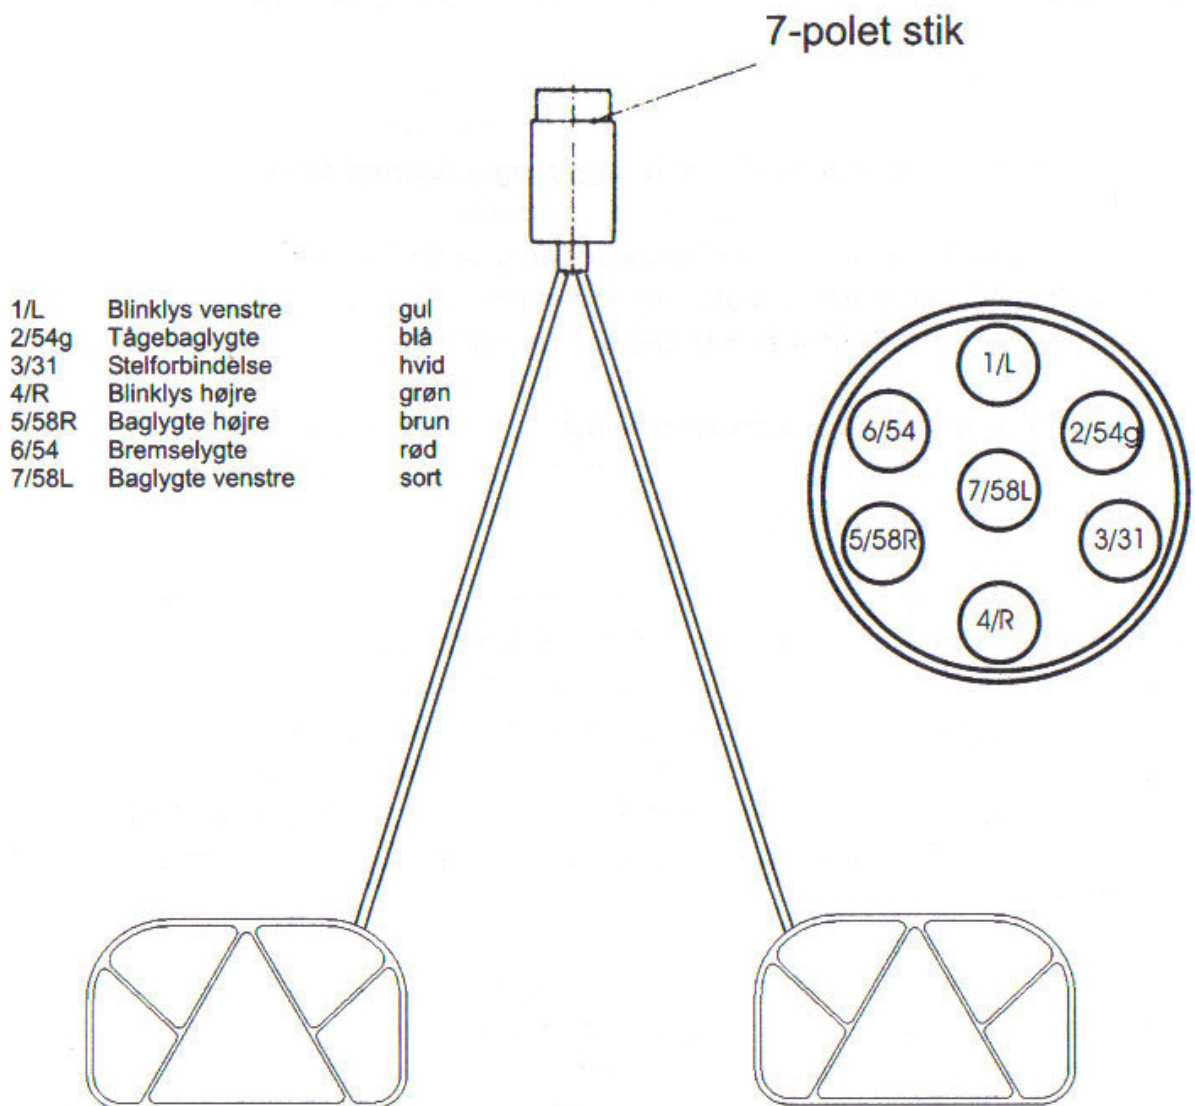

Teknisk tegning af kabelførings typer

Type 1 Multifunktionslygter

Kabelføring

Type 2 Flerkammerlygter

Ved denne lygteføring er trekantsreflekser og tågebaglygter skilt fra bremse-, blink- og stoplygte. Stikbelægningen er dog nøjagtig ens.