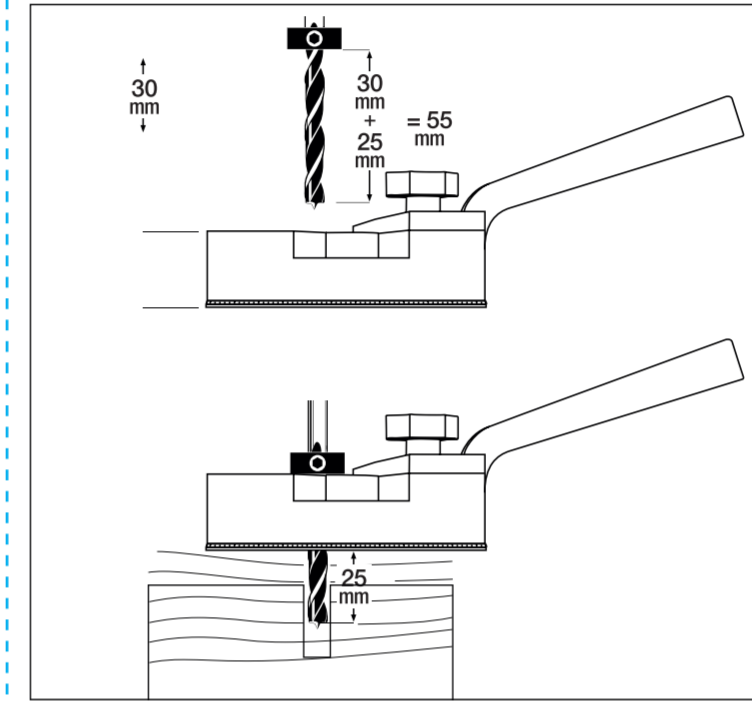

Best.nr. 2460

DYVELBORELÆRESÆT 158 DELE

DYVELBORELÆRESÆT 158 DELE