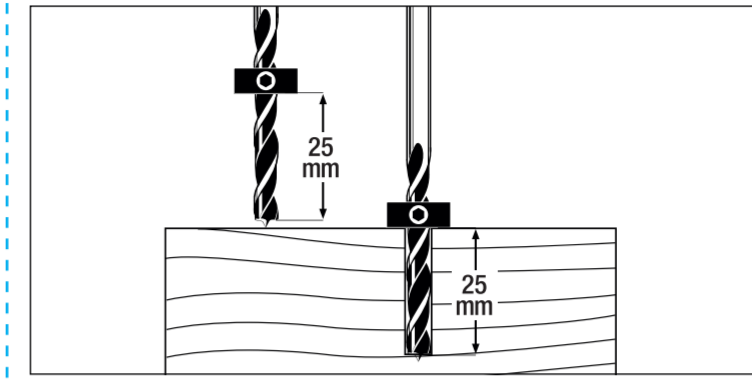

Best.nr. 2460

DYVELBORELÆRESÆT 158 DELE

DYVELBORELÆRESÆT 158 DELE