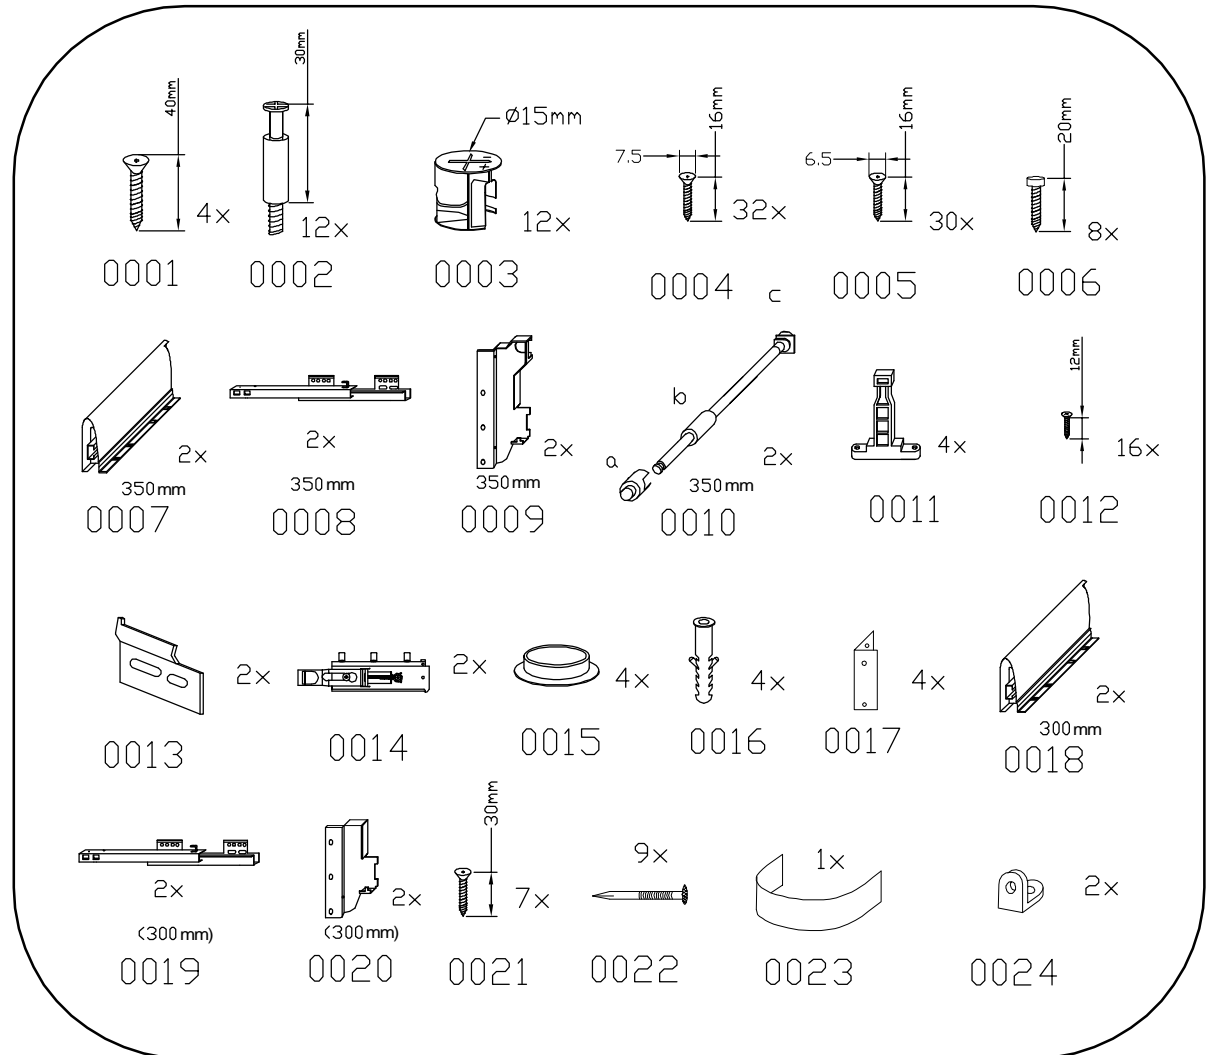

# Samlevejledning badmiljø

HN nr. 3499

3

4

5

6

11 → 2x 0020 ←

4x 0005