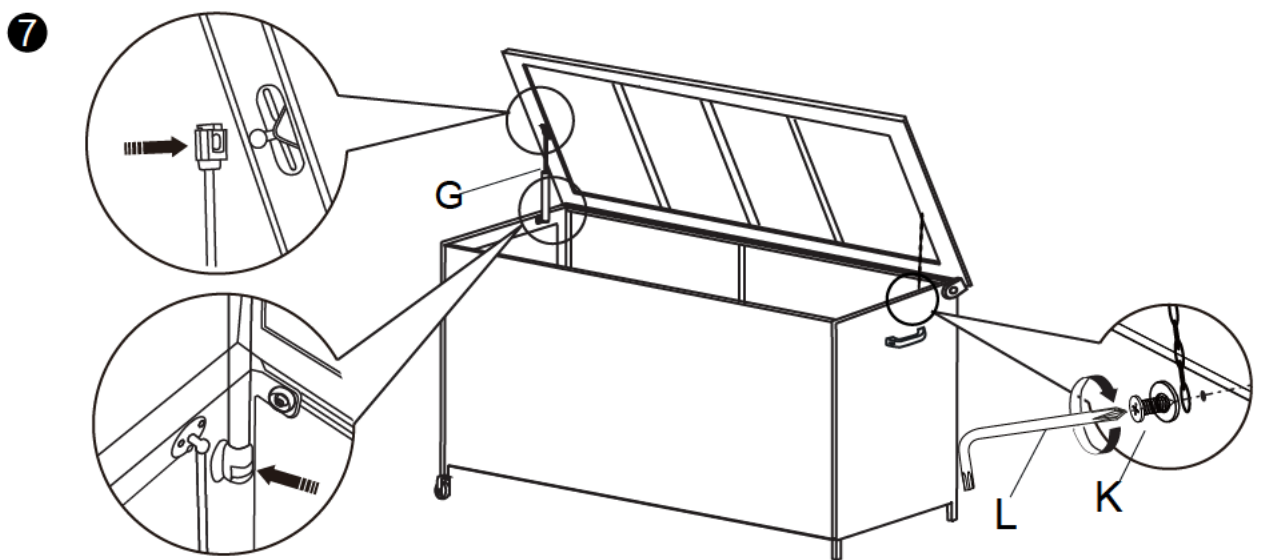

Hyndebox rattan

Dynbox rotting

H63 X B136 x D53 cm

5 704766 035997 ▶

Produced for Harald Nyborg A/S
Gl. Højmevej 30, DK-5250 Odense SV

Best.nr. 3599

	PARTS	Antal
A		1
B		1
C		1
D		1
E		1
F		1
F1		1
G		1
H		1

	PARTS	Antal
I		10
J		8
K		1
L		1
M		1
N		2
O		2
P		2
Q		2

Rengøring og opbevaring:

Rengør med mild sæbe og vask efter med rent vand og derefter en tør klud. Hyndeboksen er ikke til længere perioder eller til brug om vinteren.