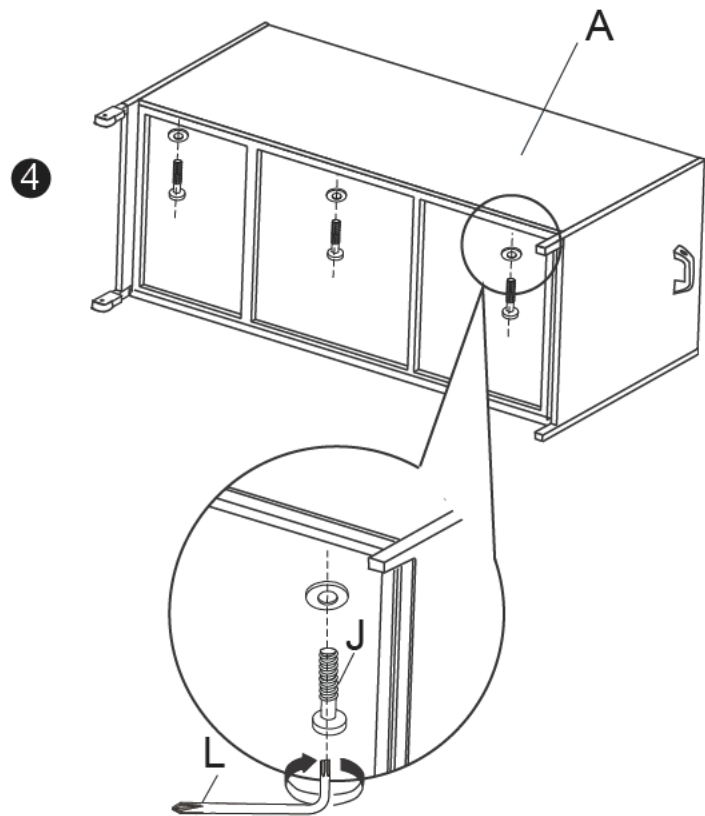

Hyndebox rattan

Dynbox rotting

H63 X B136 x D53 cm

5 704766 035997 ▶

Produced for Harald Nyborg A/S
Gl. Højmevej 30, DK-5250 Odense SV

Best.nr. 3599

	PARTS	Antal
A		1
B		1
C		1
D		1
E		1
F		1
F1		1
G		1
H		1

	PARTS	Antal
I		10
J		8
K		1
L		1
M		1
N		2
O		2
P		2
Q		2

Rengøring og opbevaring:

Rengør med mild sæbe og vask efter med rent vand og derefter en tør klud. Hyndeboksen er ikke til længere perioder eller til brug om vinteren.