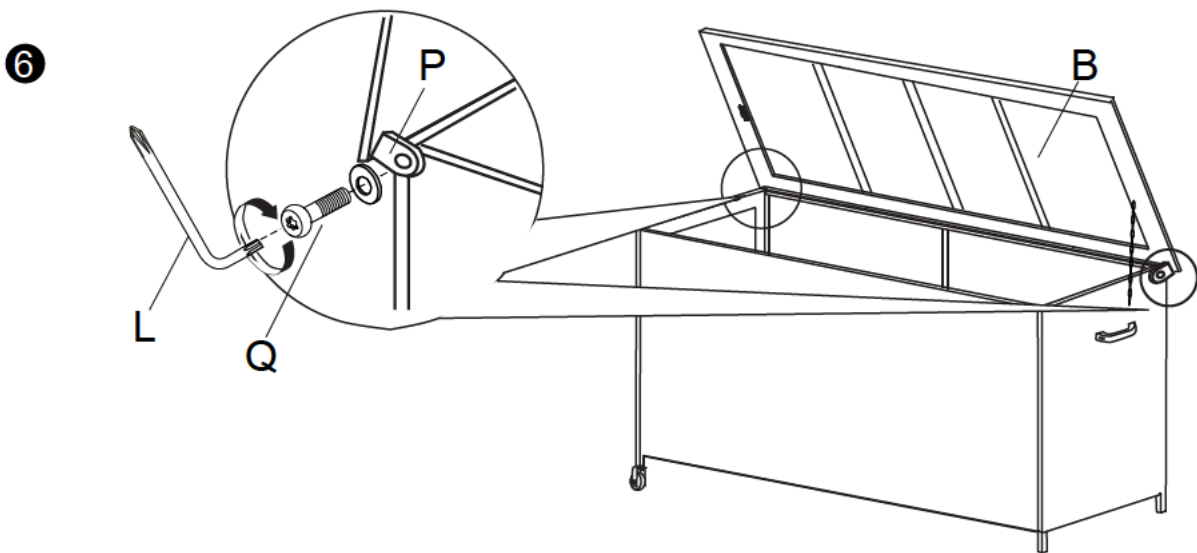

Rengøring og opbevaring:

Rengør med mild sæbe og vask efter med rent vand og derefter en tør klud. Hyndeboksen er ikke til længere perioder eller til brug om vinteren.