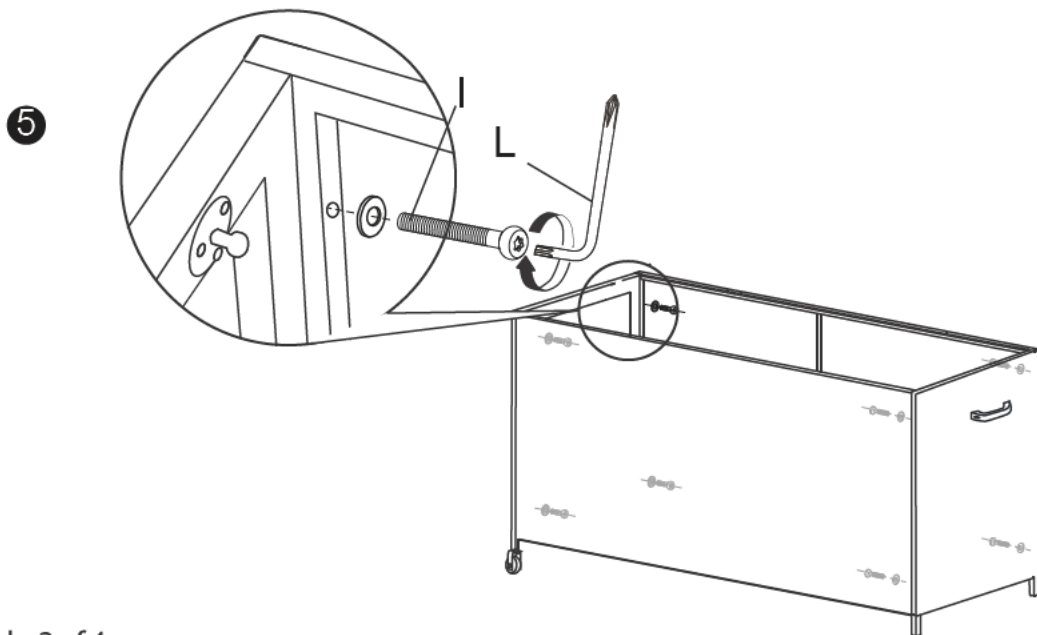

Hyndebox rattan

Dynbox rotting

H63 X B136 x D53 cm

5 704766 035997 ▶

Produced for Harald Nyborg A/S
Gl. Højmevej 30, DK-5250 Odense SV

Best.nr. 3599

	PARTS	Antal
A		1
B		1
C		1
D		1
E		1
F		1
F1		1
G		1
H		1

	PARTS	Antal
I		10
J		8
K		1
L		1
M		1
N		2
O		2
P		2
Q		2

Rengøring og opbevaring:

Rengør med mild sæbe og vask efter med rent vand og derefter en tør klud. Hyndeboksen er ikke til længere perioder eller til brug om vinteren.