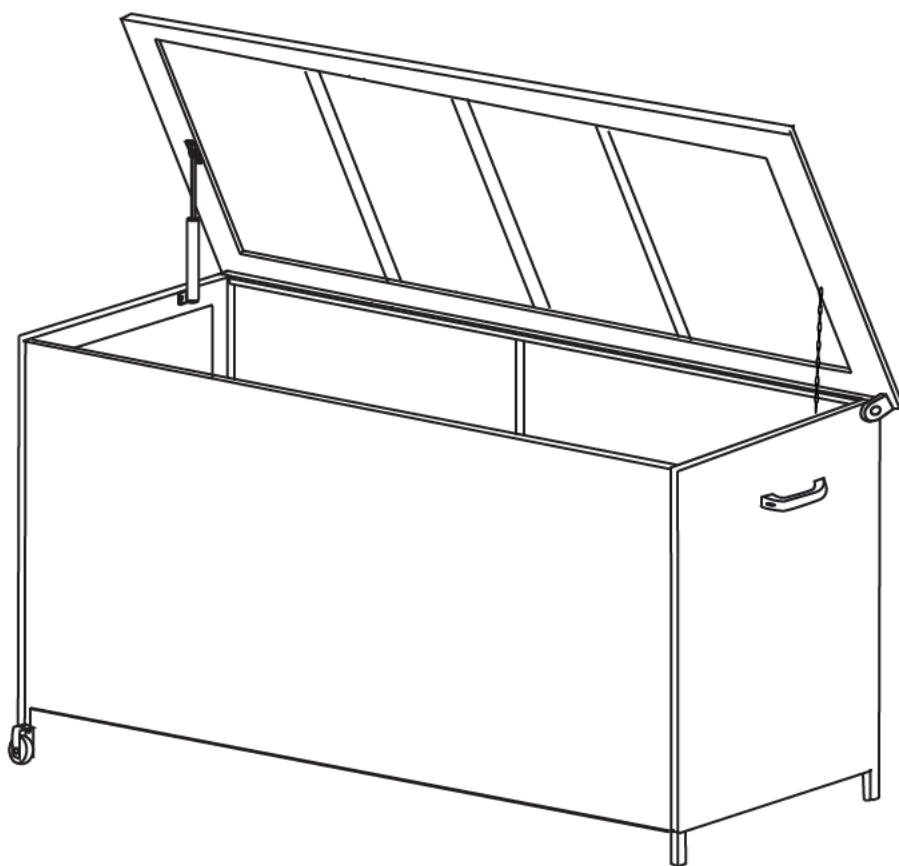

Hyndebox rattan

Dynbox rotting

H63 X B136 x D53 cm

5 704766 035997 ▶

Produced for Harald Nyborg A/S
Gl. Højmevej 30, DK-5250 Odense SV

Best.nr. 3599

	PARTS	Antal
A		1
B		1
C		1
D		1
E		1
F		1
F1		1
G		1
H		1

	PARTS	Antal
I		10
J		8
K		1
L		1
M		1
N		2
O		2
P		2
Q		2

Rengøring og opbevaring:

Rengør med mild sæbe og vask efter med rent vand og derefter en tør klud. Hyndeboksen er ikke til længere perioder eller til brug om vinteren.