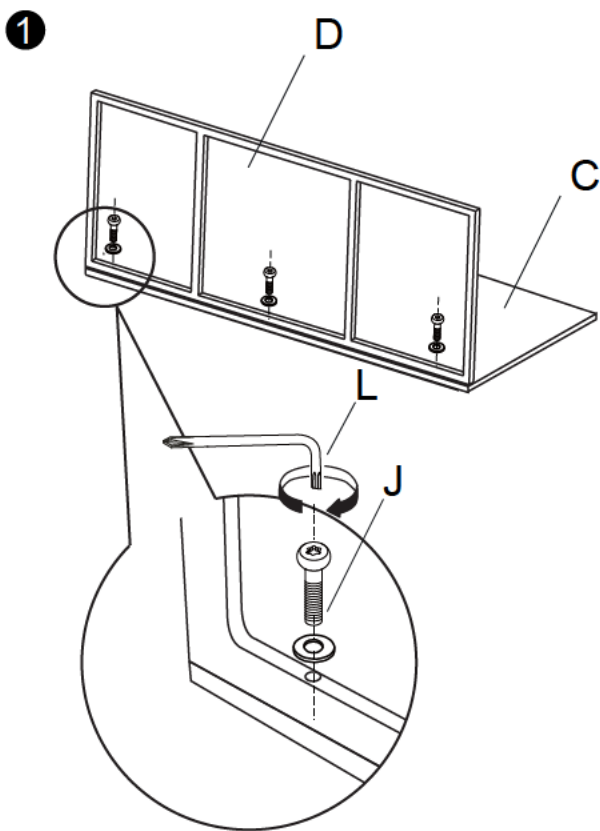

Hyndebox rattan

Dynbox rotting

H63 X B136 x D53 cm

5 704766 035997 ▶

Produced for Harald Nyborg A/S
Gl. Højmevej 30, DK-5250 Odense SV

Best.nr. 3599

	PARTS	Antal
A		1
B		1
C		1
D		1
E		1
F		1
F1		1
G		1
H		1

	PARTS	Antal
I		10
J		8
K		1
L		1
M		1
N		2
O		2
P		2
Q		2

Rengøring og opbevaring:

Rengør med mild sæbe og vask efter med rent vand og derefter en tør klud. Hyndeboksen er ikke til længere perioder eller til brug om vinteren.