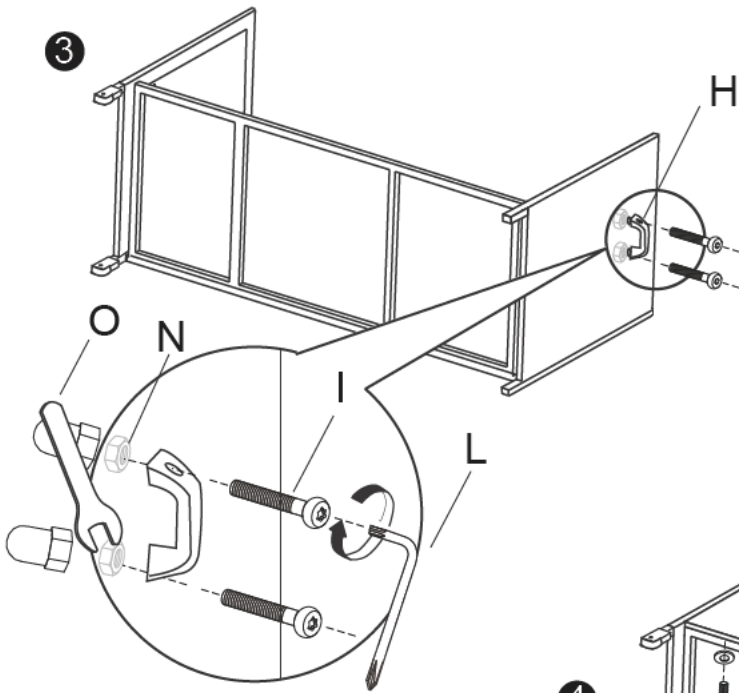

Hyndebox rattan

Dynbox rotting

H63 X B136 x D53 cm

5 704766 035997 ▶

Produced for Harald Nyborg A/S
Gl. Højmevej 30, DK-5250 Odense SV

Best.nr. 3599

	PARTS	Antal
A		1
B		1
C		1
D		1
E		1
F		1
F1		1
G		1
H		1

	PARTS	Antal
I		10
J		8
K		1
L		1
M		1
N		2
O		2
P		2
Q		2

Rengøring og opbevaring:

Rengør med mild sæbe og vask efter med rent vand og derefter en tør klud. Hyndeboksen er ikke til længere perioder eller til brug om vinteren.