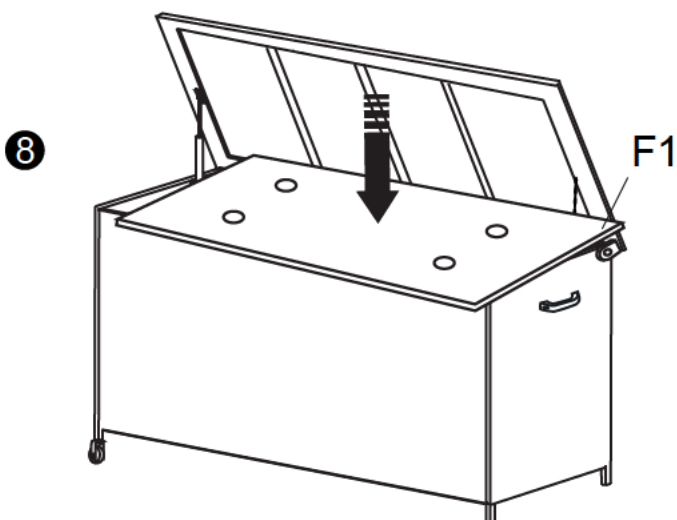

Hyndebox rattan

Dynbox rotting

H63 X B136 x D53 cm

5 704766 035997 ▶

Produced for Harald Nyborg A/S
Gl. Højmevej 30, DK-5250 Odense SV

Best.nr. 3599

	PARTS	Antal
A		1
B		1
C		1
D		1
E		1
F		1
F1		1
G		1
H		1

	PARTS	Antal
I		10
J		8
K		1
L		1
M		1
N		2
O		2
P		2
Q		2

Rengøring og opbevaring:

Rengør med mild sæbe og vask efter med rent vand og derefter en tør klud. Hyndeboksen er ikke til længere perioder eller til brug om vinteren.