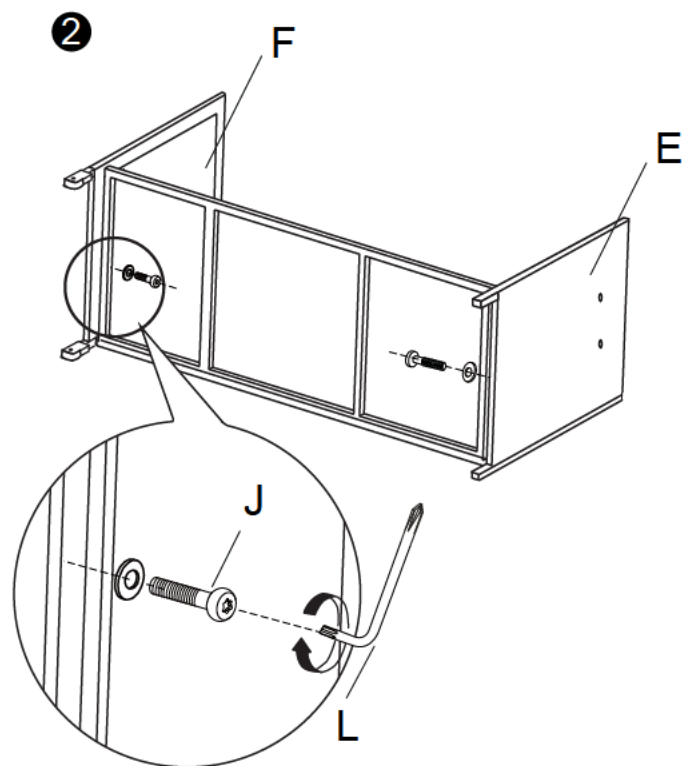

Hyndebox rattan

Dynbox rotting

H63 X B136 x D53 cm

5 704766 035997 ▶

Produced for Harald Nyborg A/S
Gl. Højmevej 30, DK-5250 Odense SV

Best.nr. 3599

	PARTS	Antal
A		1
B		1
C		1
D		1
E		1
F		1
F1		1
G		1
H		1

	PARTS	Antal
I		10
J		8
K		1
L		1
M		1
N		2
O		2
P		2
Q		2

Rengøring og opbevaring:

Rengør med mild sæbe og vask efter med rent vand og derefter en tør klud. Hyndeboksen er ikke til længere perioder eller til brug om vinteren.