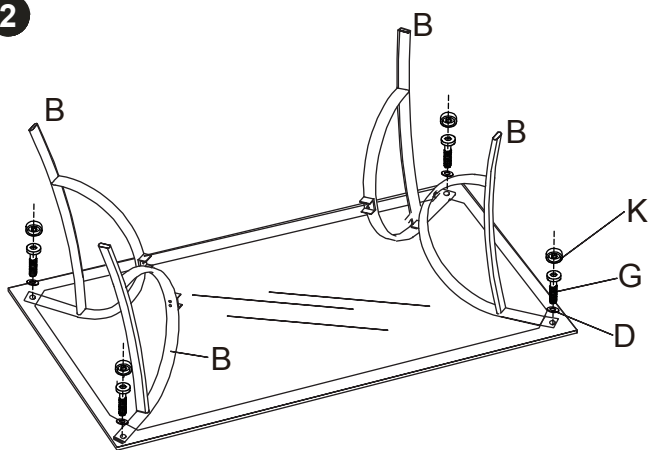

Best.nr.3695

Alu bord med glasplade

Farve: Sort
150x90cm
Højde: 70 cm

Aluminium bord med glasskiva

Färg: Svart
150x90 cm
Höjd 70 cm

A		1500x900	1
B		416x700	4
C		855x365	1
D		12/6.5x1.0	12
E		M6x40	8
F		M6	8
G		M6x25	4
H		M6	1
I		Ø4.0	1
J		Ø12.5x4.5	8
K		Ø14.4x14.4	12

1

2

4

3