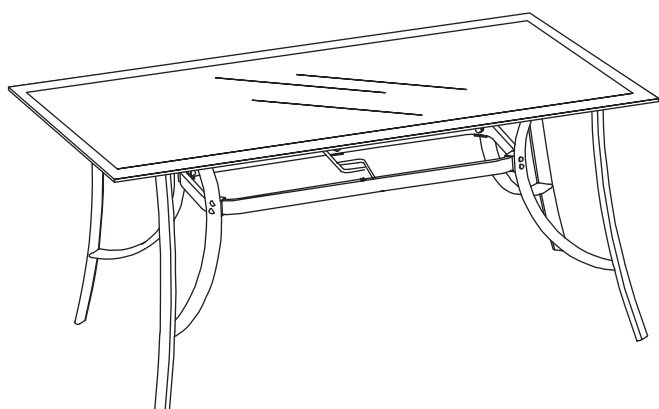

Best.nr.3695

Alu bord med glasplade

Farve: Sort
150x90cm
Højde: 70 cm

Aluminium bord med glasskiva

Färg: Svart
150x90 cm
Höjd 70 cm

A		1500x900	1
B		416x700	4
C		855x365	1
D		12/6.5x1.0	12
E		M6x40	8
F		M6	8
G		M6x25	4
H		M6	1
I		Ø4.0	1
J		Ø12.5x4.5	8
K		Ø14.4x14.4	12

1

2

4

3