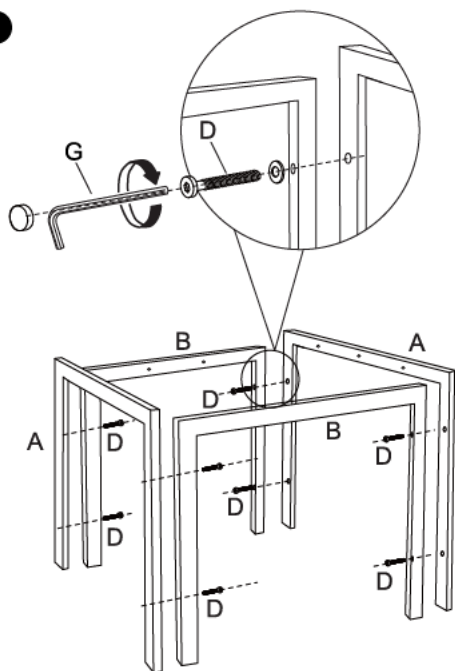

Best.nr.3918

Non-wood bord

Farve: Sort

80x80 cm

Højde: 74 cm

CODE	PARTS	QTY.
A		2
B		2
C		1

Non-wood bord

Färg: Svart

Storlek: 80x80 cm

Höjd: 74 cm

CODE	PARTS	QTY.
D		8
E		6
F		4
G		1

1

2

3

4