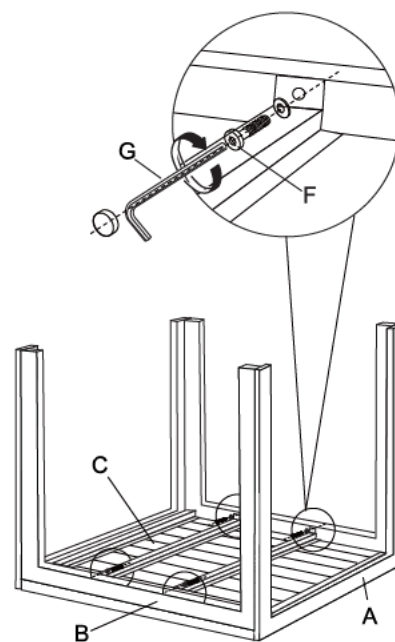

Best.nr.3918

Non-wood bord

Farve: Sort

80x80 cm

Højde: 74 cm

CODE	PARTS	QTY.
A		2
B		2
C		1

Non-wood bord

Färg: Svart

Storlek: 80x80 cm

Höjd: 74 cm

CODE	PARTS	QTY.
D		8
E		6
F		4
G		1

1

2

3

4