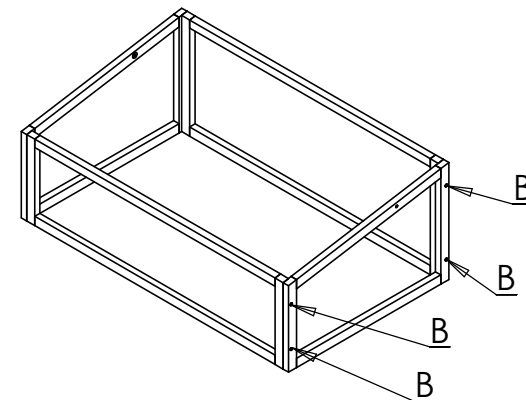

MISTBÆNK/DRIVBÄNK HN 4038 SAMLEVEJLEDNING/MONTERINGSANVISNING

NR.	TYPE/TYP	STK./ST	STØRRELSE/ STORLEK
A		6	∅ 3×15mm
B		8	∅ 3.5×40mm
C		2	∅ 6×25mm
D			
E			

Oversigt over dele
Översikt över delar

TRIN/STEG 1