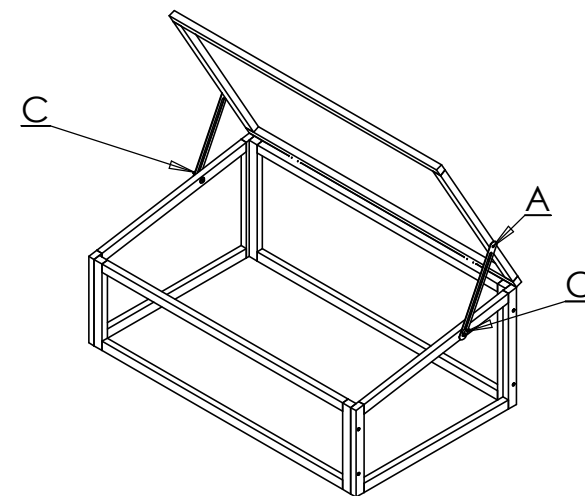

TRIN/STEG 4