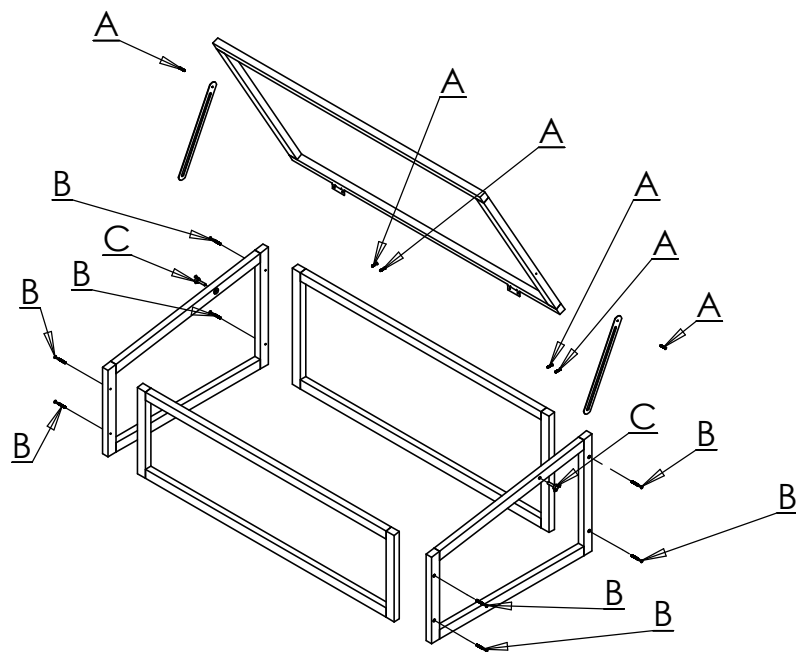

MISTBÆNK/DRIVBÄNK HN 4038 SAMLEVEJLEDNING/MONTERINGSANVISNING

NR.	TYPE/TYP	STK./ST	STØRRELSE/ STORLEK
A		6	∅ 3×15mm
B		8	∅ 3.5×40mm
C		2	∅ 6×25mm
D			
E			

Oversigt over dele
Översikt över delar

TRIN/STEG 1

TRIN/STEG 2

TRIN/STEG 3

TRIN/STEG 4