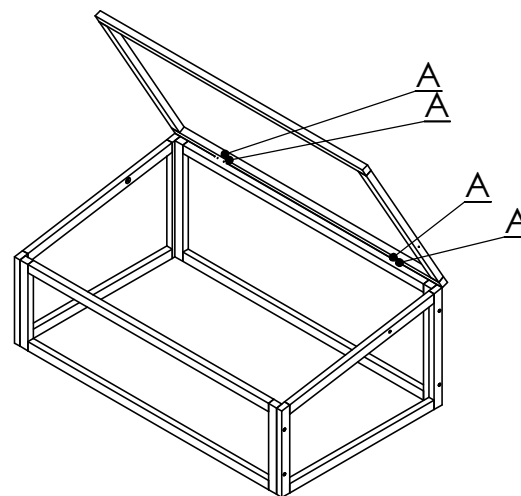

TRIN/STEG 1

TRIN/STEG 3