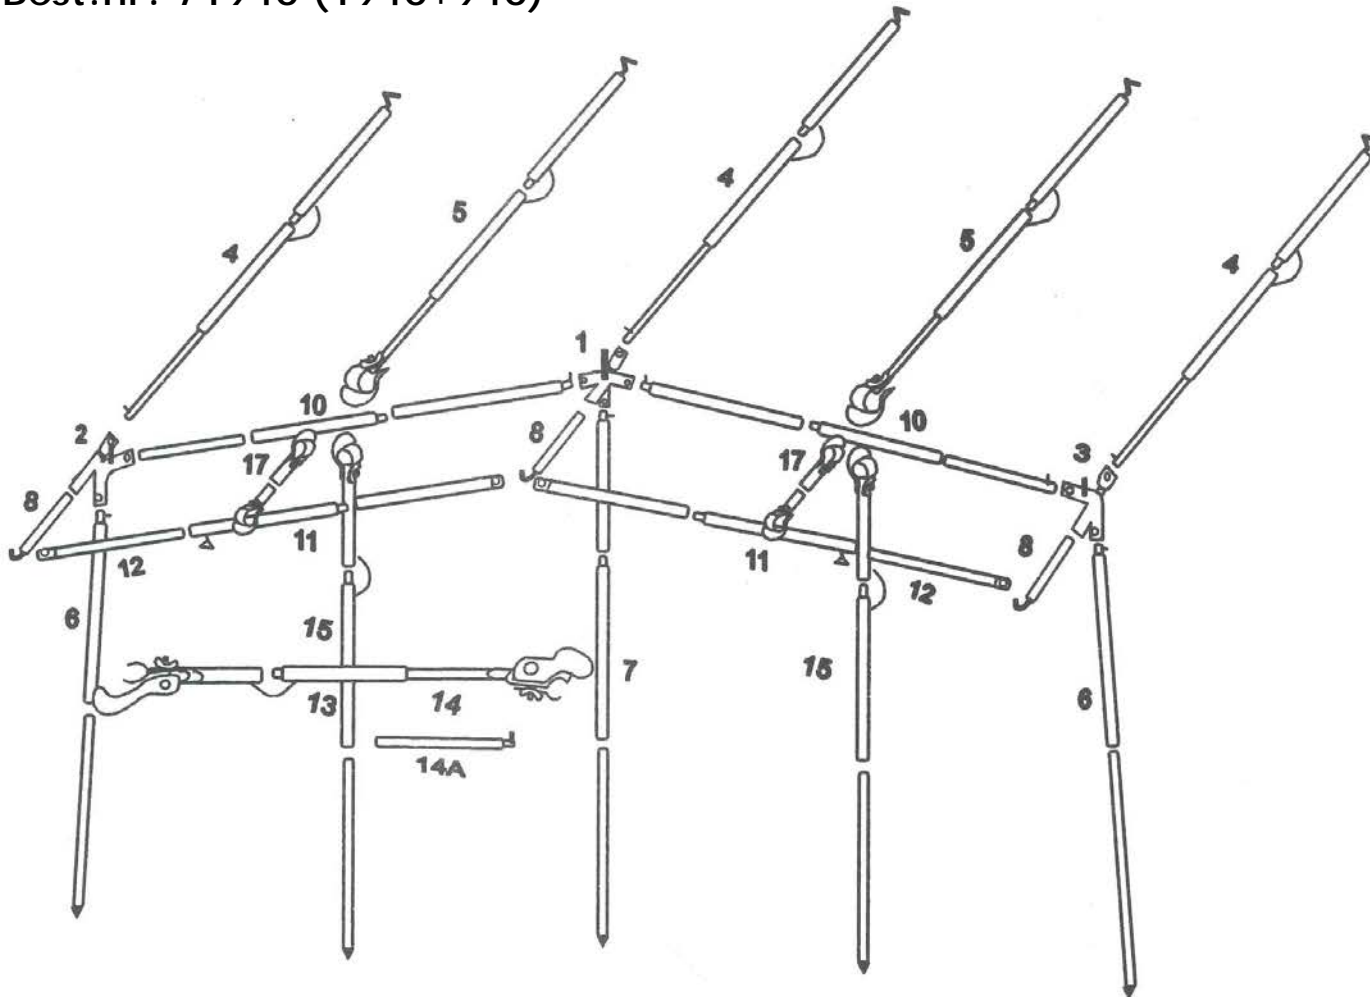

# Camping fortelt 900cm - samlevejledning

Best.nr. 71940 (1940+940)

**OBS!** Stang nr. 5 - 15 og 17 er kun med til telt str. 1000+1025 (71944+71945).