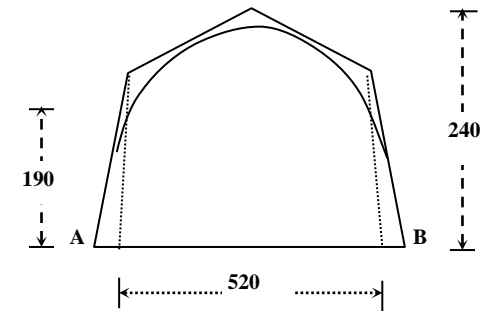

# Camping fortelt 900cm - samlevejledning

Best.nr. 71940 (1940+940)

**OBS!** Stang nr. 5 - 15 og 17 er kun med til telt str. 1000+1025 (71944+71945).