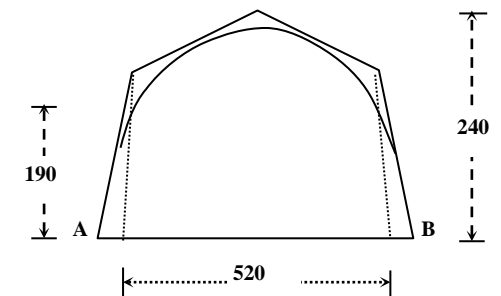

# Camping fortelt 925cm - samlevejledning

Best.nr. 71941 (1941+940)

**OBS!** Stang nr. 5 - 15 og 17 er kun med til telt str. 1000+1025 (71944+71945).