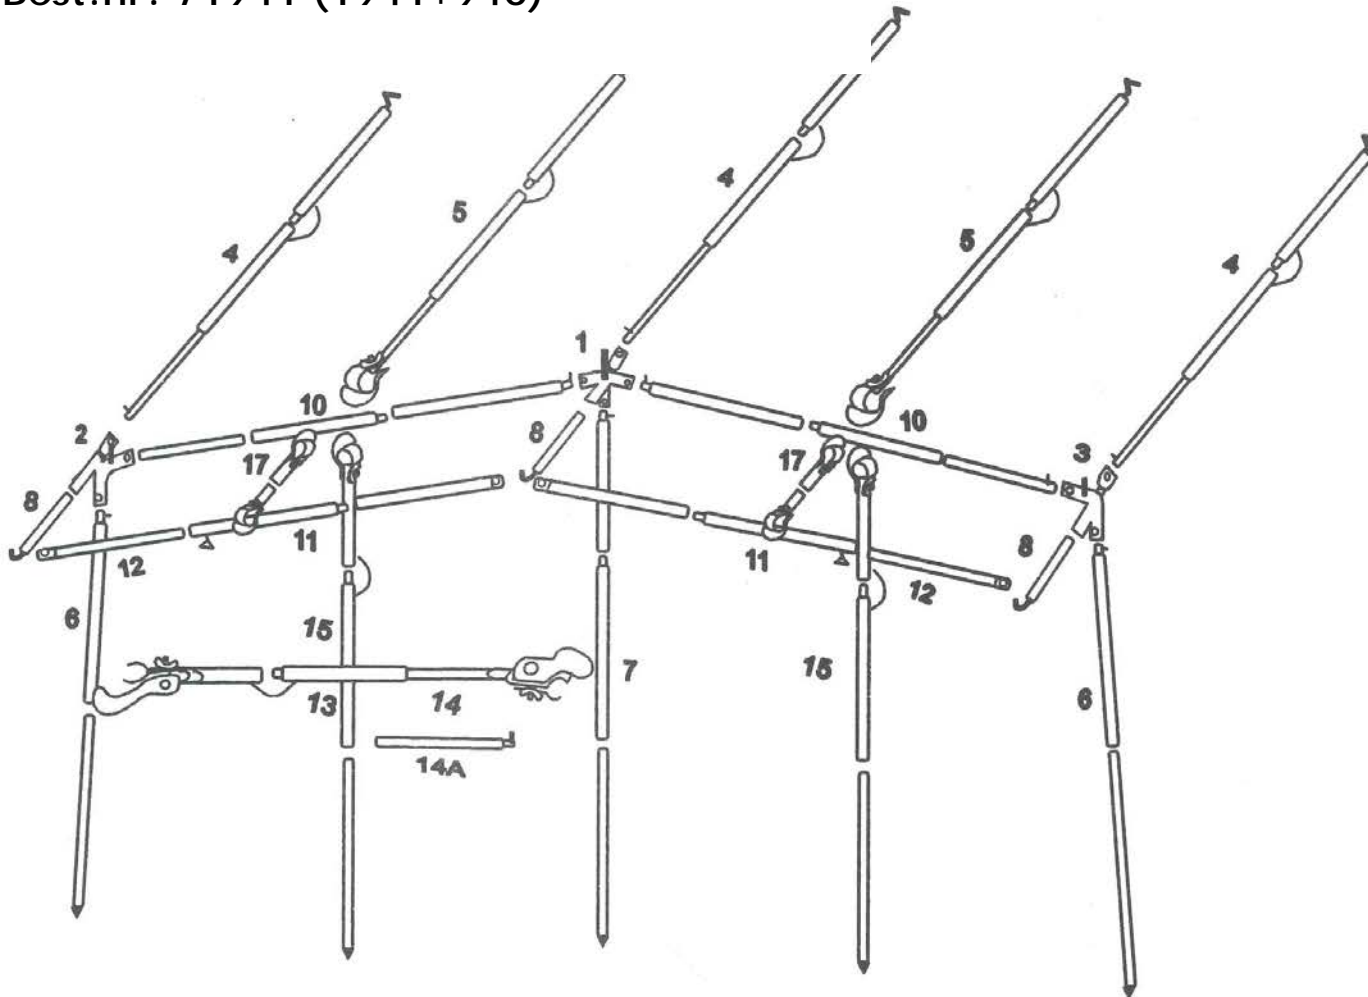

# Camping fortelt 925cm - samlevejledning

Best.nr. 71941 (1941+940)

**OBS!** Stang nr. 5 - 15 og 17 er kun med til telt str. 1000+1025 (71944+71945).