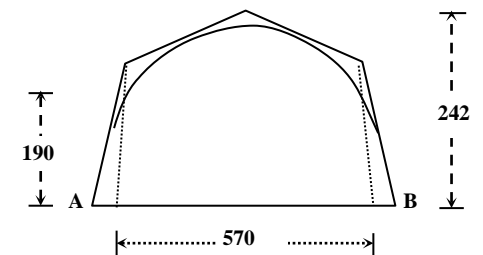

Camp Out™

Camping fortelt 950cm - samlevejledning

Best.nr. 71942 (1942+940)

OBS! Stang nr. 5 - 15 og 17 er kun med til telt str. 1000+1025 (71944+71945).