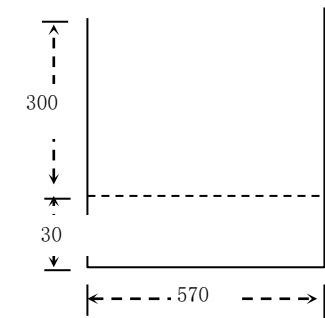

Camp Out™

Camping fortelt 950cm - samlevejledning

Best.nr. 71942 (1942+940)

OBS! Stang nr. 5 - 15 og 17 er kun med til telt str. 1000+1025 (71944+71945).