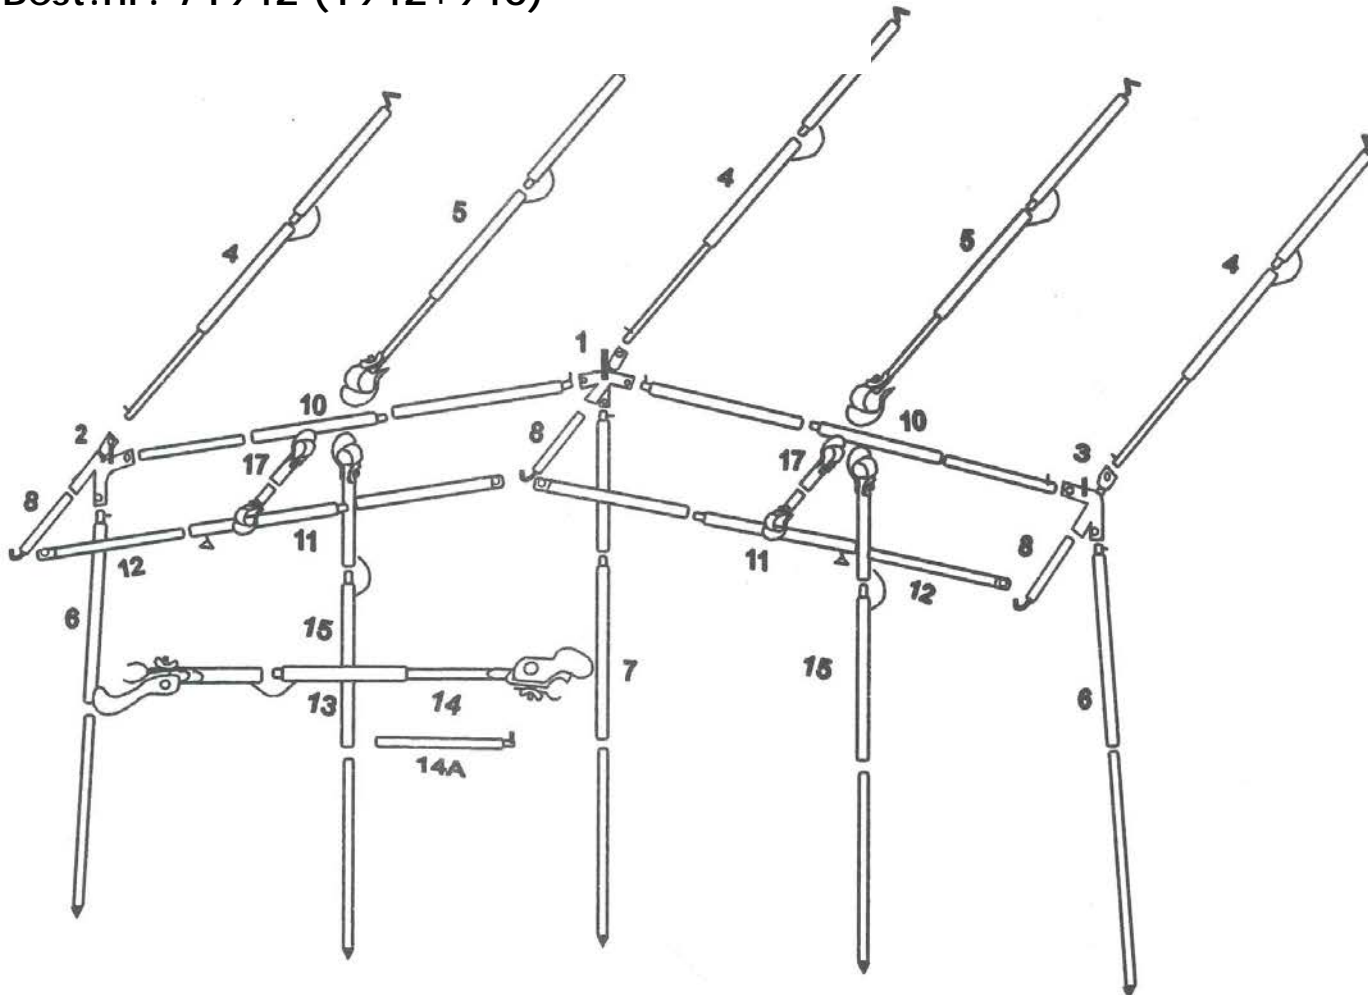

Camp Out™

Camping fortelt 950cm - samlevejledning

Best.nr. 71942 (1942+940)

OBS! Stang nr. 5 - 15 og 17 er kun med til telt str. 1000+1025 (71944+71945).