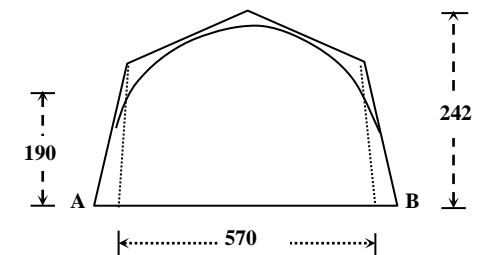

# Camping fortelt 975cm - samlevejledning

Best.nr. 71943 (1943+940)

**OBS!** Stang nr. 5 - 15 og 17 er kun med til telt str. 1000+1025 (71944+71945).