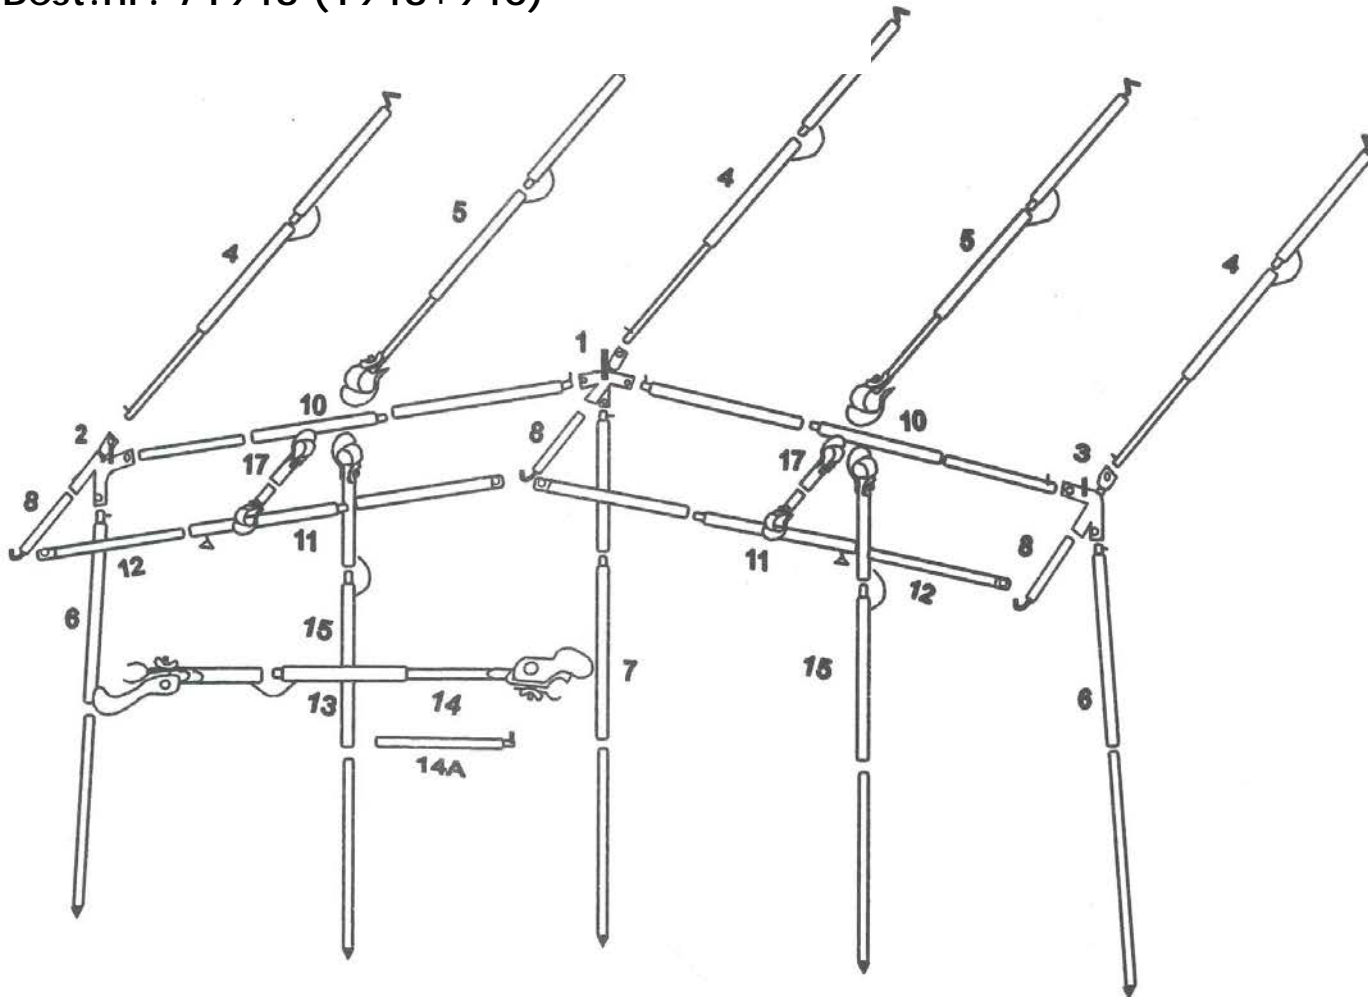

# Camping fortelt 975cm - samlevejledning

Best.nr. 71943 (1943+940)

**OBS!** Stang nr. 5 - 15 og 17 er kun med til telt str. 1000+1025 (71944+71945).