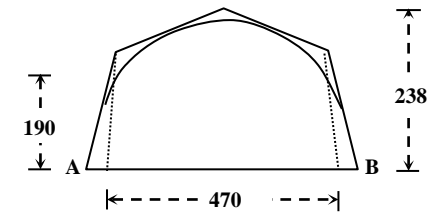

Camp Out™

Camping fortelt 875cm - samlevejledning

Best.nr. 72497 (2497+940)

OBS! Stang nr. 5 - 15 og 17 er kun med til telt str. 1000+1025 (71944+71945).