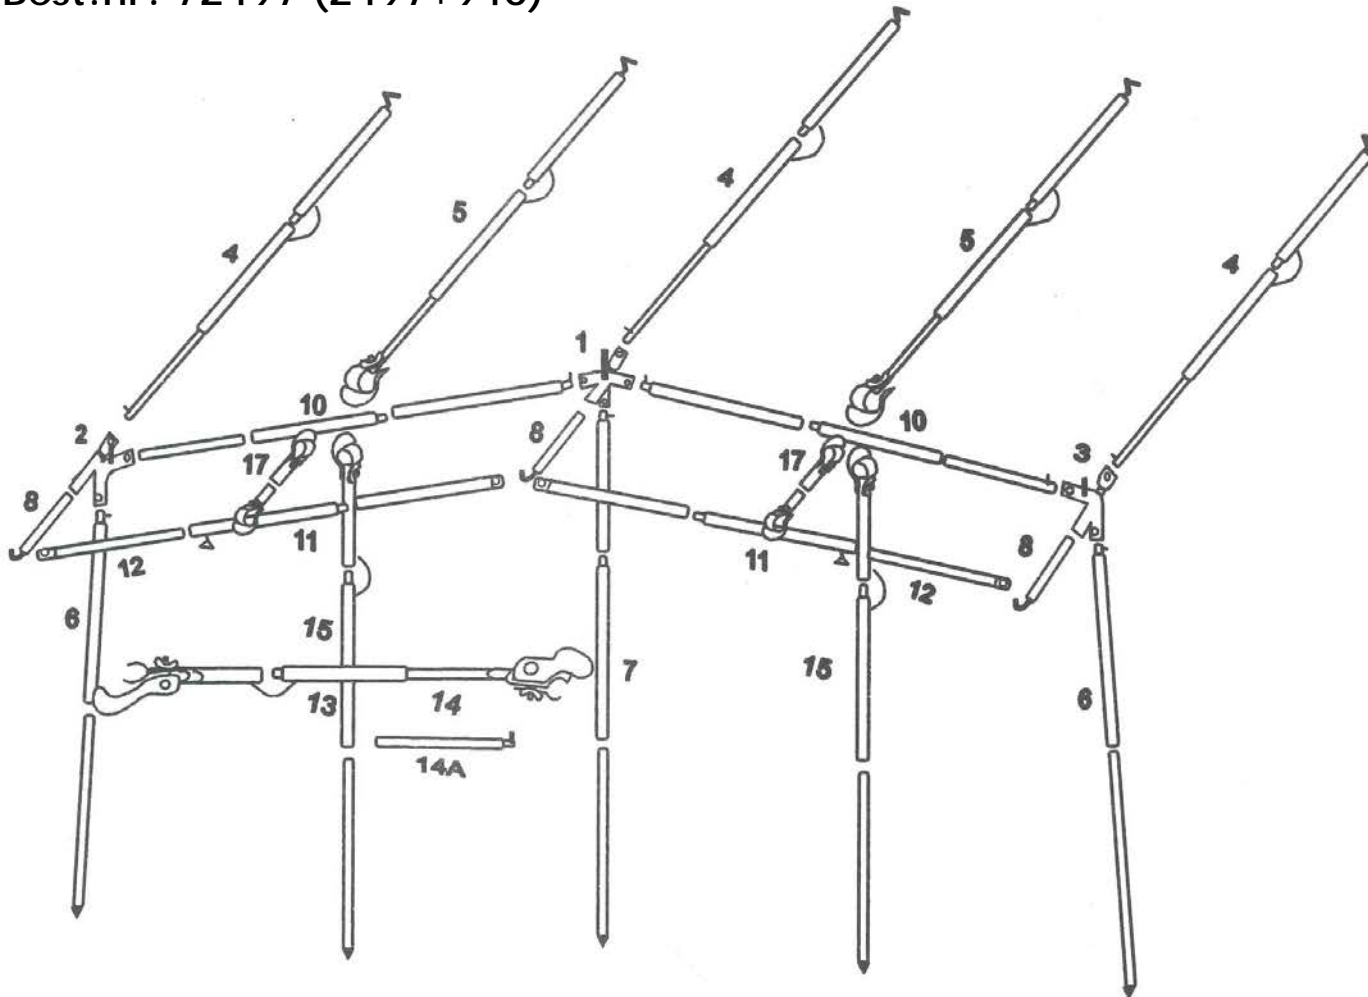

Camp Out™

Camping fortelt 875cm - samlevejledning

Best.nr. 72497 (2497+940)

OBS! Stang nr. 5 - 15 og 17 er kun med til telt str. 1000+1025 (71944+71945).