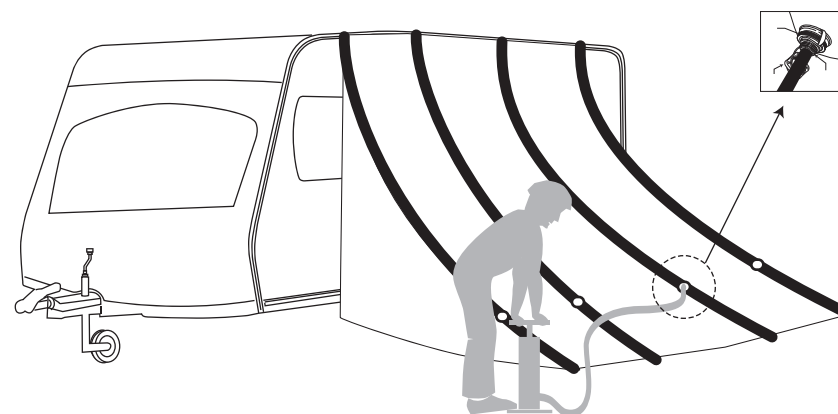

Opsætningsvejledning

Monteringsanvisning

HN NR 6714

5 1704766 06714 1

Produced for Harald Nyborg A/S
Gl. Højmevej 30, DK-5250 Odense SV

Best. nr. 6714