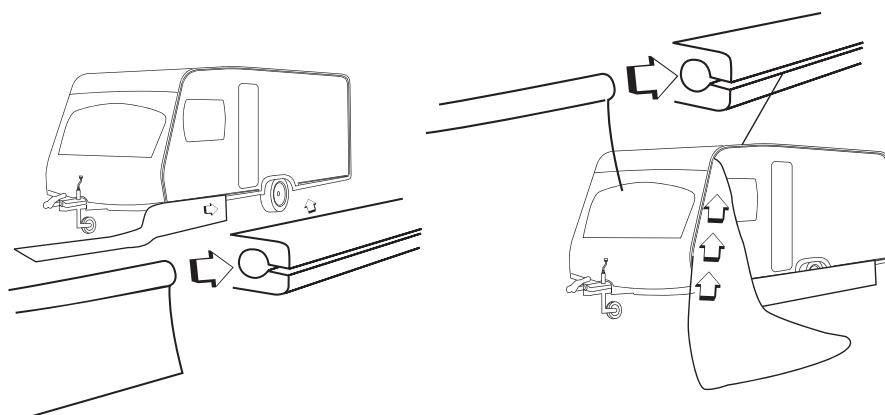

Opsætningsvejledning

Monteringsanvisning

Teltdug
Tältduk

Luftpumpe med overtryksventil
Luftpump med övertrycksventil

Skørt og hjulcover
Kappa och hjulcover

Stålstænger til udhæng 4stk
Stålstænger 4st

Teleskop trykstænger 2stk
Teleskopstænger 2st

Barduner 12stk
Barduner 12st

Pløkker 4,6mm x 22 cm 36stk
Tältpinnar 4,6mm x 22 cm 36st

Pløkker 3,6mm x 17 cm 32stk
Tältpinnar 3,6mm x 17 cm 32st

HN NR 6714

5 1704766 06714 1

Produced for Harald Nyborg A/S
Gl. Højmevej 30, DK-5250 Odense SV