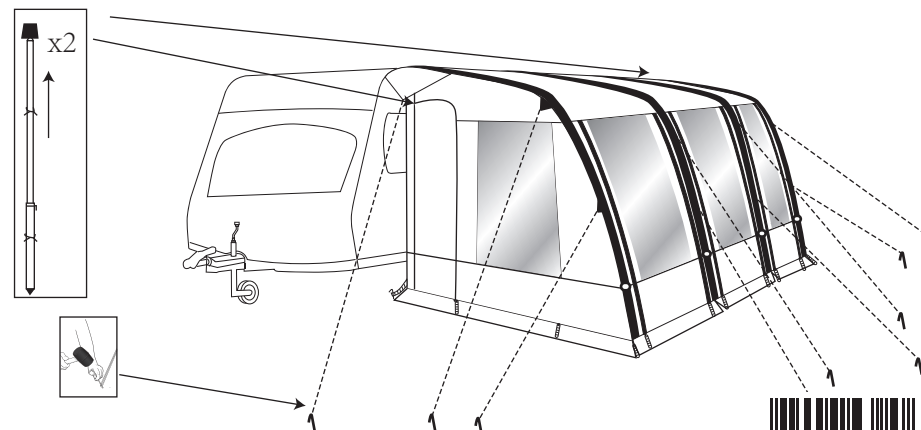

Opsætningsvejledning

Monteringsanvisning

Teltdug
Tältduk

Luftpumpe med overtryksventil
Luftpump med övertrycksventil

Skørt og hjulcover
Kappa och hjulcover

Stålstænger til udhæng 4stk
Stålstænger 4st

Teleskop trykstænger 2stk
Teleskopstænger 2st

Barduner 12stk
Barduner 12st

Pløkker 4,6mm x 22 cm 36stk
Tältpinnar 4,6mm x 22 cm 36st

Pløkker 3,6mm x 17 cm 32stk
Tältpinnar 3,6mm x 17 cm 32st

HN NR 6714

5 1704766 06714 1

Produced for Harald Nyborg A/S
Gl. Højmevej 30, DK-5250 Odense SV