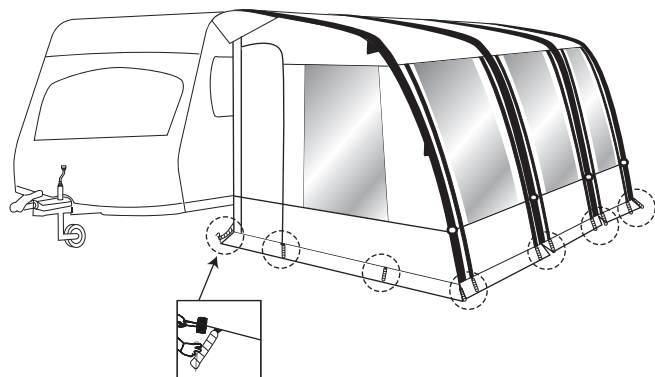

Opsætningsvejledning

Monteringsanvisning

Teltdug
Tältduk

Luftpumpe med overtryksventil
Luftpump med övertrycksventil

Skørt og hjulcover
Kappa och hjulcover

Stålstænger til udhæng 4stk
Stålstænger 4st

Teleskop trykstænger 2stk
Teleskopstænger 2st

Barduner 12stk
Barduner 12st

Pløkker 4,6mm x 22 cm 36stk
Tältpinnar 4,6mm x 22 cm 36st

Pløkker 3,6mm x 17 cm 32stk
Tältpinnar 3,6mm x 17 cm 32st

HN NR 6714

5 1704766 06714 1

Produced for Harald Nyborg A/S
Gl. Højmevej 30, DK-5250 Odense SV