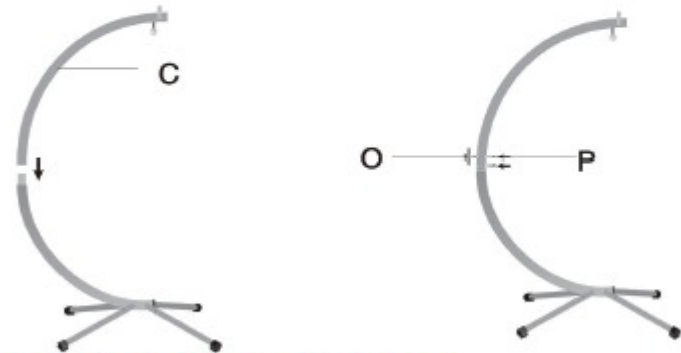

Best.nr. 8214

Parts list:

A		1PCS	H		1PCS	O		4PCS
B		4PCS	I		1PCS	P		2PCS
C		1PCS				Q		1PCS
D		2PCS	J		1PCS	R		1PCS
			K		1PCS	S		1PCS
E		1PCS	L		1PCS	T		2PCS
F		2PCS	M		2PCS	U		3PCS
G		2PCS	N		4PCS	V		2PCS
						W		1PCS

Assembly:1