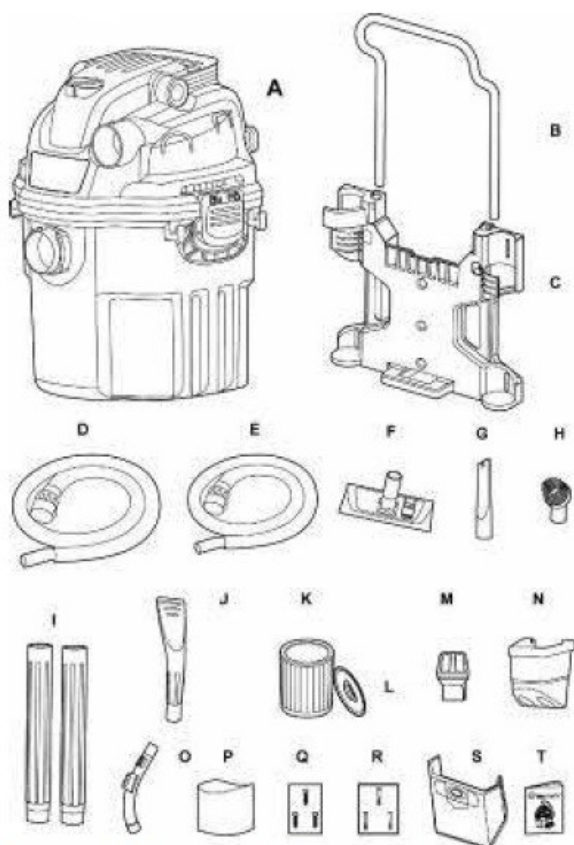

## VÅD/TØR STØVSUGER

Model nr.

Best.nr. 7348

# VÅD/TØR STØVSUGER

Model nr.

- |    |                            |        |
|----|----------------------------|--------|
| A. | Selve støvsugeren          | 1 stk. |
| B. | Slangeholder               | 1 stk. |
| C. | Holder til vægophængning   | 1 stk. |
| D. | 2 meter slange             | 1 stk. |
| E. | 3,5 meter slange           | 1 stk. |
| F. | Almindeligt mundstykke     | 1 stk. |
| G. | Spalte mundstykke          | 1 stk. |
| H. | Møbelmundstykke            | 1 stk. |
| I. | Støvsugerør                | 2 stk. |
| J. | Bilmundstykke              | 1 stk. |
| K. | PET filter                 | 1 stk. |
| L. | Filterlåg                  | 1 stk. |
| M. | Luftspreader/åbning        | 1 stk. |
| N. | Holder til værktøj         | 1 stk. |
| O. | Håndtag med fjernbetjening | 1 stk. |
| P. | Skumfilter                 | 1 stk. |
| Q. | Skruer                     | 3 stk. |
| R. | Ekspansionsbolte           | 3 stk. |
| S. | Støvsugerpose              | 1 stk. |
| T. | Brugervejledning           | 1 stk. |

Bemærk: Slangen og tilbehøret til denne støvsuger er 35mm i diameter.