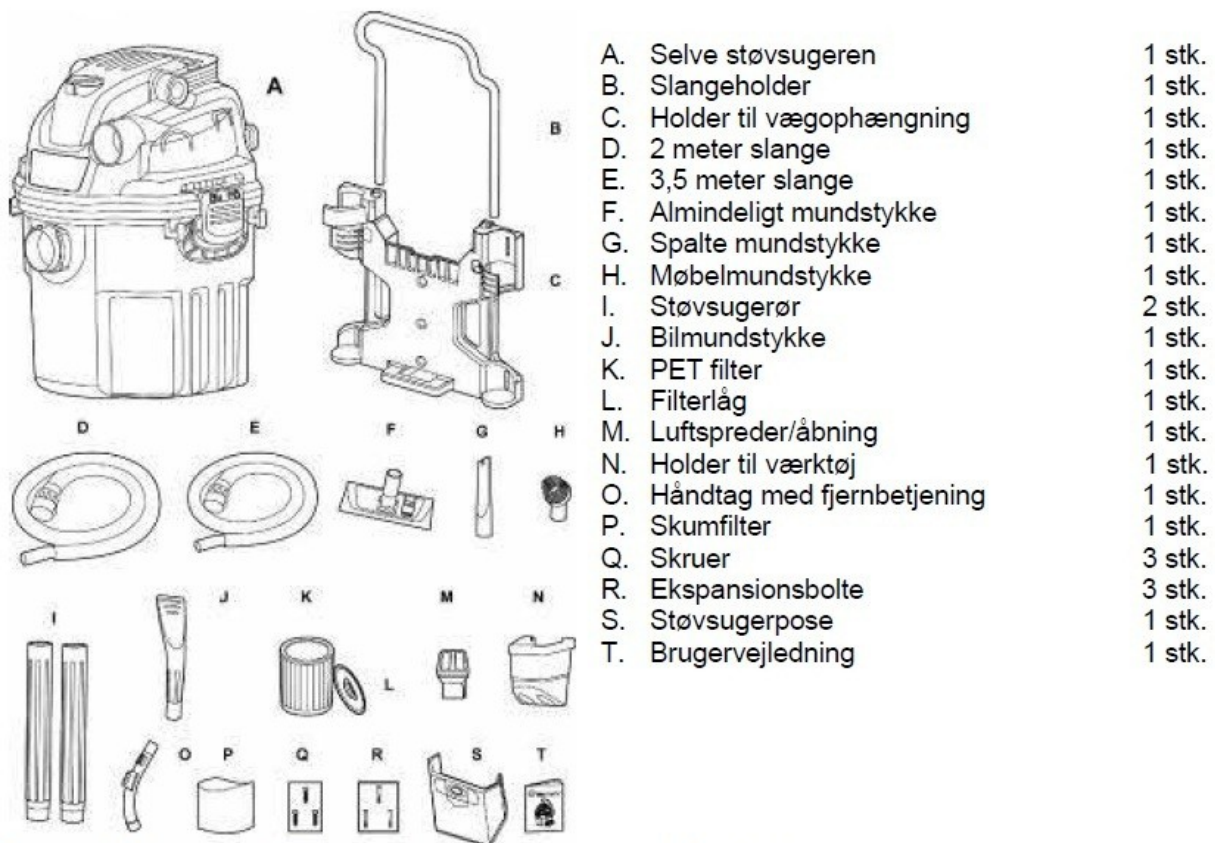

VÅD/TØR STØVSUGER

Model nr.

Best.nr. 7348

VÅD/TØR STØVSUGER

Model nr.

Bemærk: Slangen og tilbehøret til denne støvsuger er 35mm i diameter.