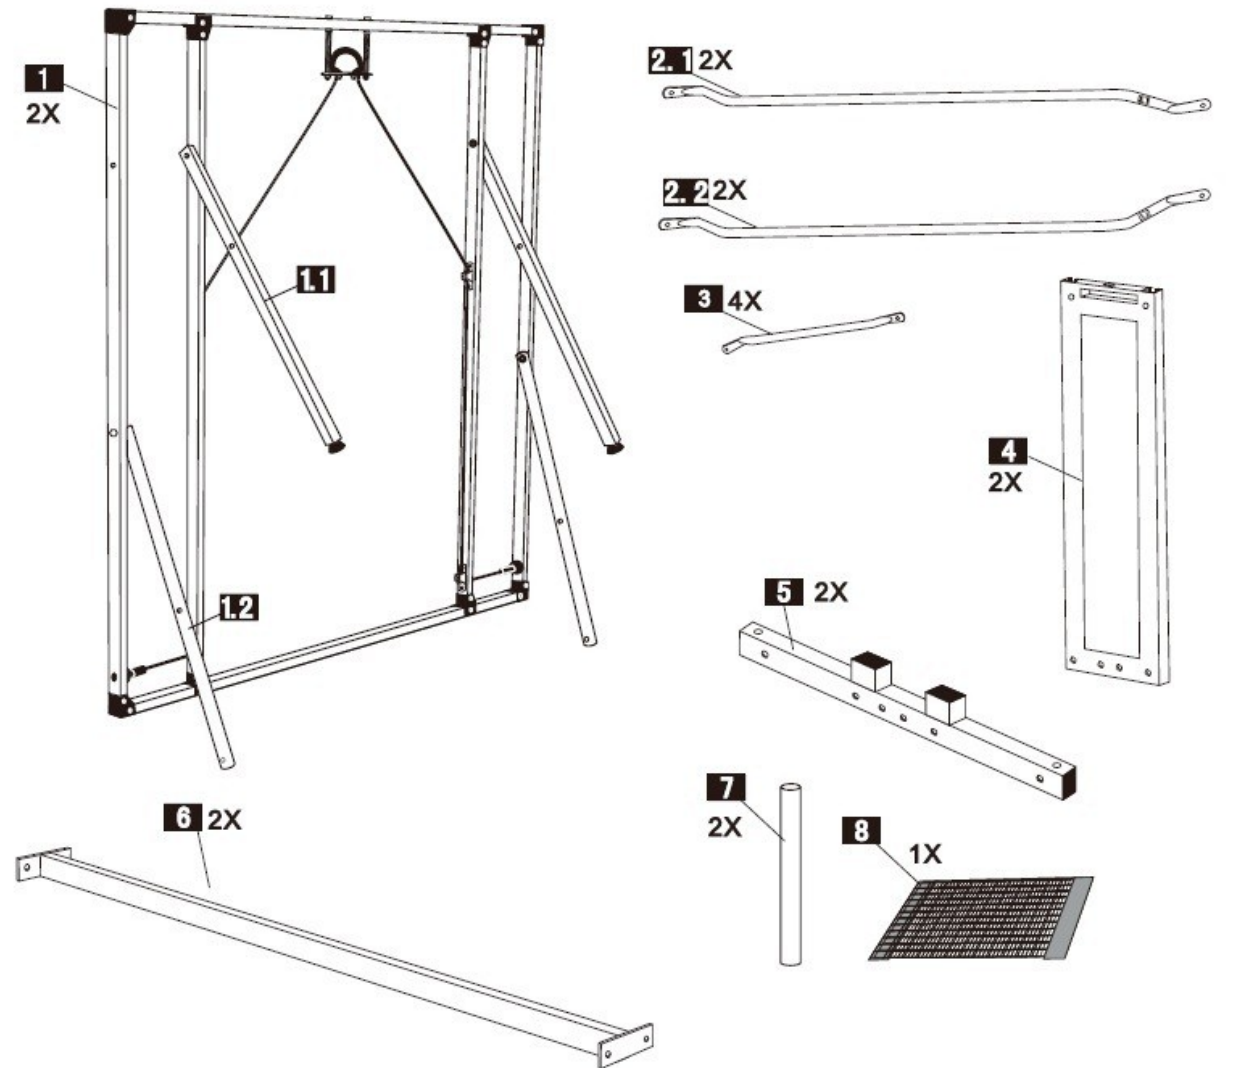

BORDTENNISBORD UDENDØRS

Model nr. SUNNY1000

Best.nr. 74799

BORDTENNISBORD UDENDØRS

Model nr. SUNNY1000

- | | | | | | |
|-----------------------|-----------------------|-----------------------|----------------------|---------------------|---------------------|
| 9 12X
M8x60 | 10 4X
M6x50 | 11 8X
M6x40 | 12 1X
M12 | 13 12X
M8 | 14 12X
M6 |
| 15 4X
R=12 | 16 24X
R=8 | 17 24X
R=6 | 18 16X
R=8 | 19 2X | 20 4X |
| 21 2X | 22 2X | 23 4X | | | |

BORDTENNISBORD UDENDØRS**Model nr. SUNNY1000****Best.nr. 74799**