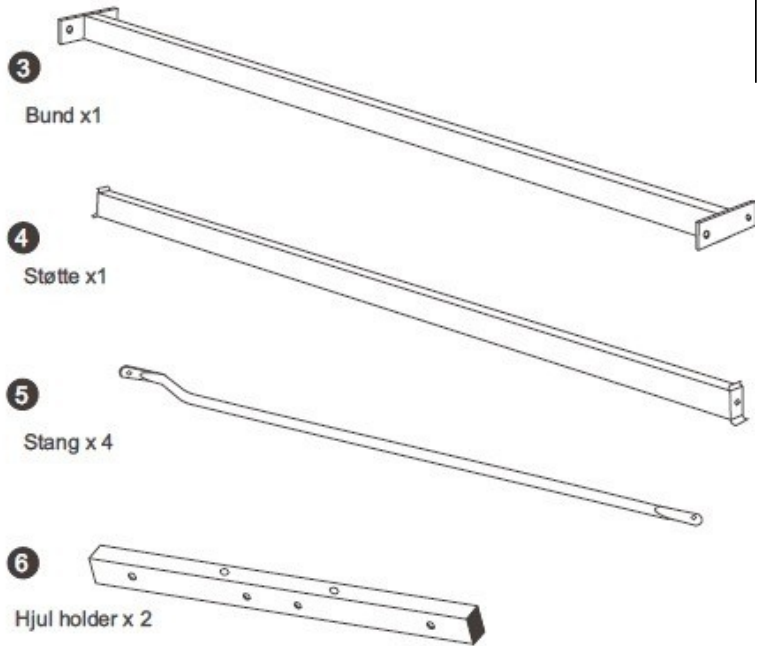

BORDTENNISBORD 274X152,5CM

Model nr. E7606

Best.nr. 71008

BORDTENNISBORD 274X152,5CM

Model nr. E7606

1 Bordplade x2

2 Side stykke x2

7 Net x 1

8 Net holder x2

9 Hjul med bremse x2

10 Hjul uden bremse x2

11 Justerbar hjul x4

12 4X

M5x20

13 4X

M8x40

14 10X

M8x50

15 4X

M8x90

16 4X

M10x50

17 40X

R=8

M8

23 4X

M10

24 4X

BORDTENNISBORD 274X152,5CM

Model nr. E7606

Best.nr. 71008