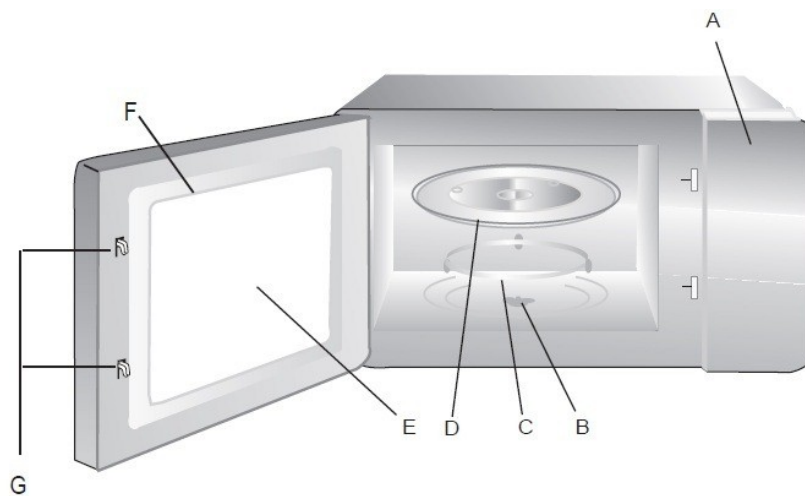

MIKROOVN WASCO

Model nr. MM720CPB-PM0E

Best.nr. 7697

- A) Betjeningspanel
- B) Drejetap
- C) Ring til drejetallerken
- D) Drejetallerken
- E) Ovnrude
- F) Ovndør
- G) Sikkerhedslåse