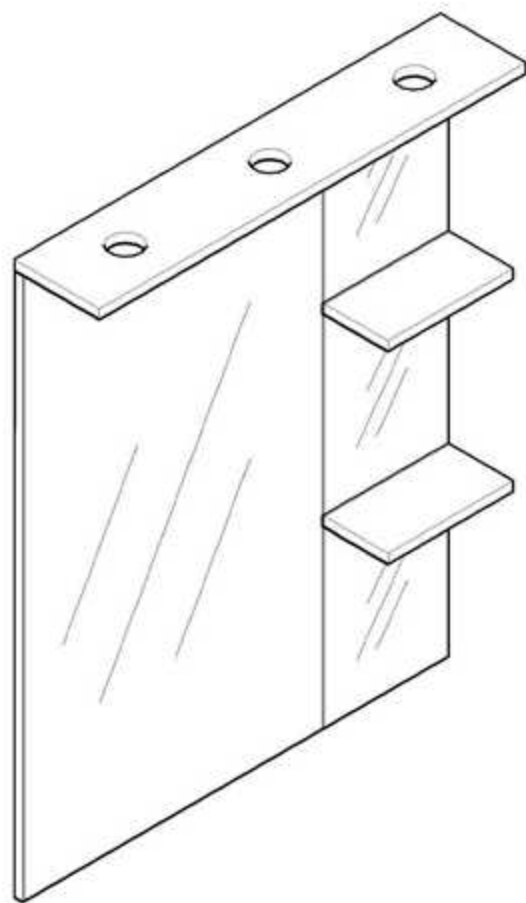

HB61085 MIRROR ASSEMBLY INSTRUCTION

												
X3	X3	Ø 8x40 X6	M3.5x15 X8	M3.5x30 X4	X2	X2						

1

2

3

Husk at tørre spejlet af efter brug (bad/damp).

HB61085 CABINET ASSEMBLY INSTRUCTION

 X22	 X22	 X28	 X56	 X8	 X4	 X4	 X4			
	Ø 8x40	M3.5x15	M3.5x30							