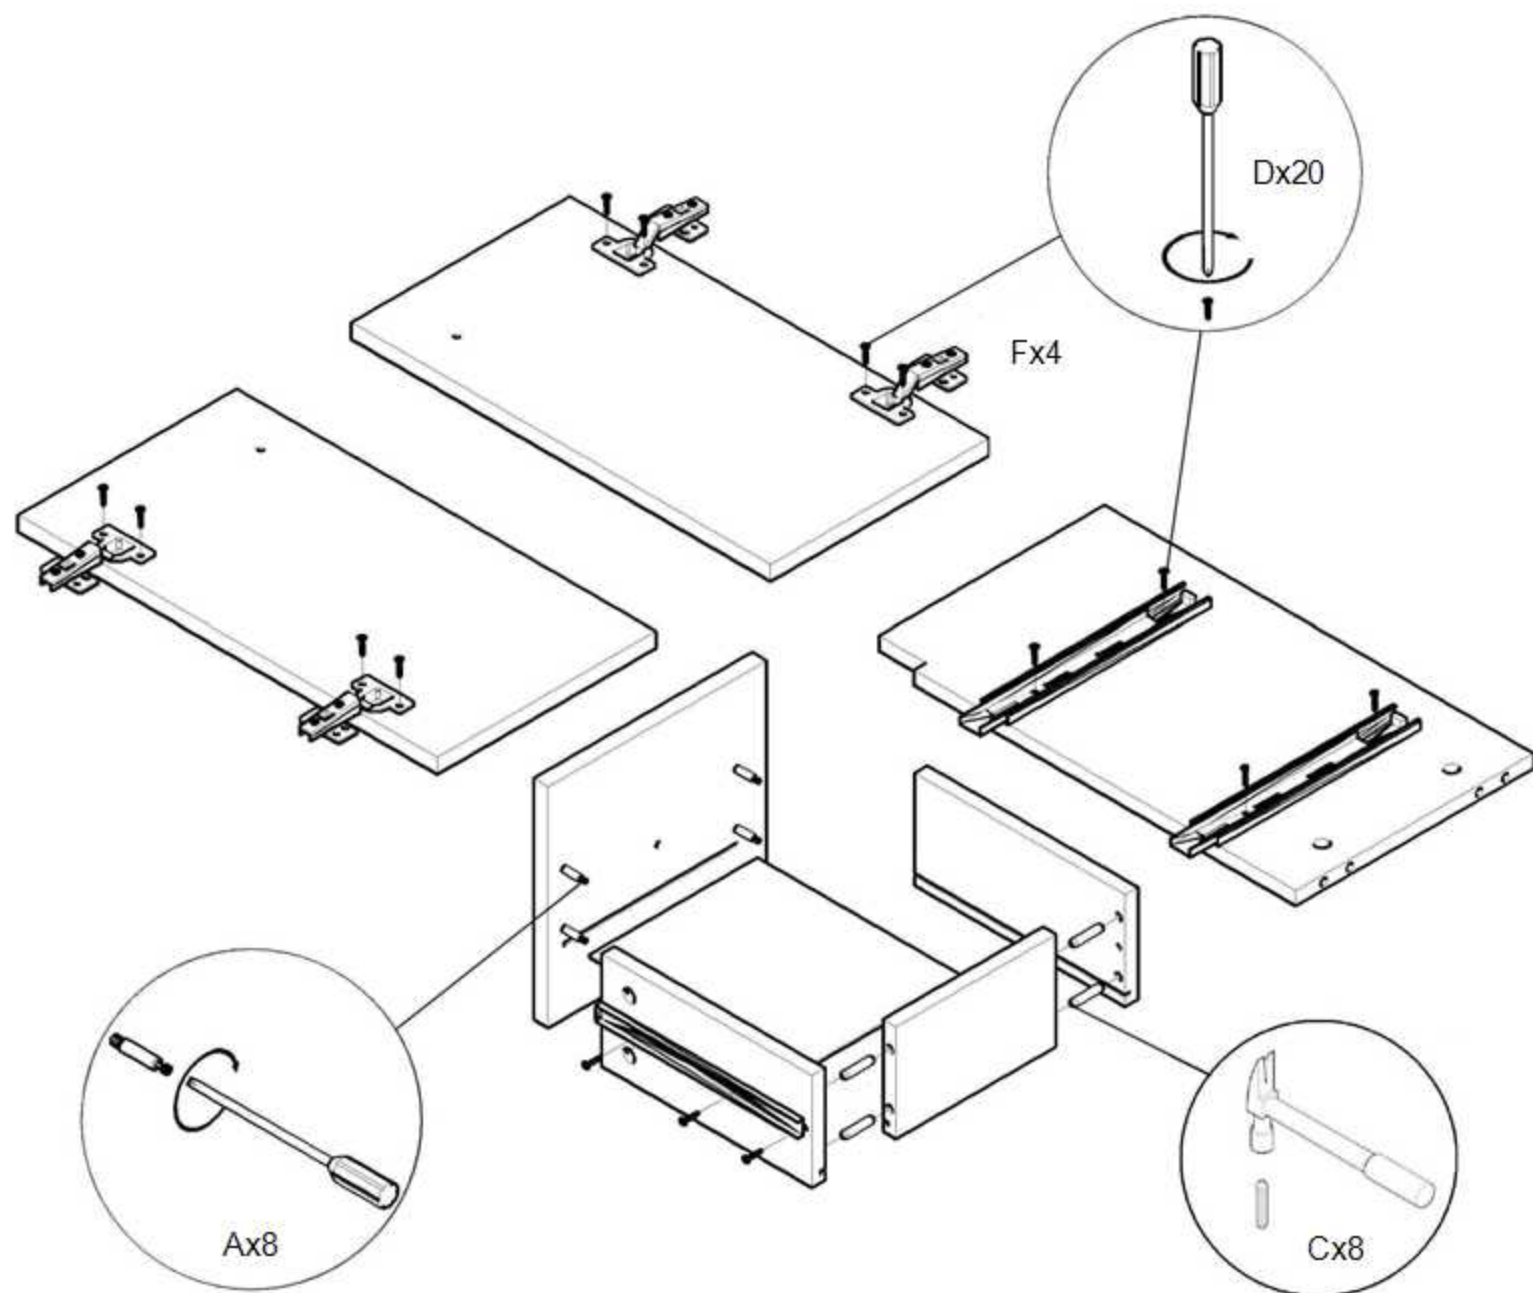

HB61085 MIRROR ASSEMBLY INSTRUCTION

												
X3	X3	Ø 8x40 X6	M3.5x15 X8	M3.5x30 X4	X2	X2						

1

2

3

Husk at tørre spejlet af efter brug (bad/damp).

HB61085 CABINET ASSEMBLY INSTRUCTION

 X22	 X22	 X28	 X56	 X8	 X4	 X4	 X4			
	Ø 8x40	M3.5x15	M3.5x30							

1

2

3

4

5

6

7

8