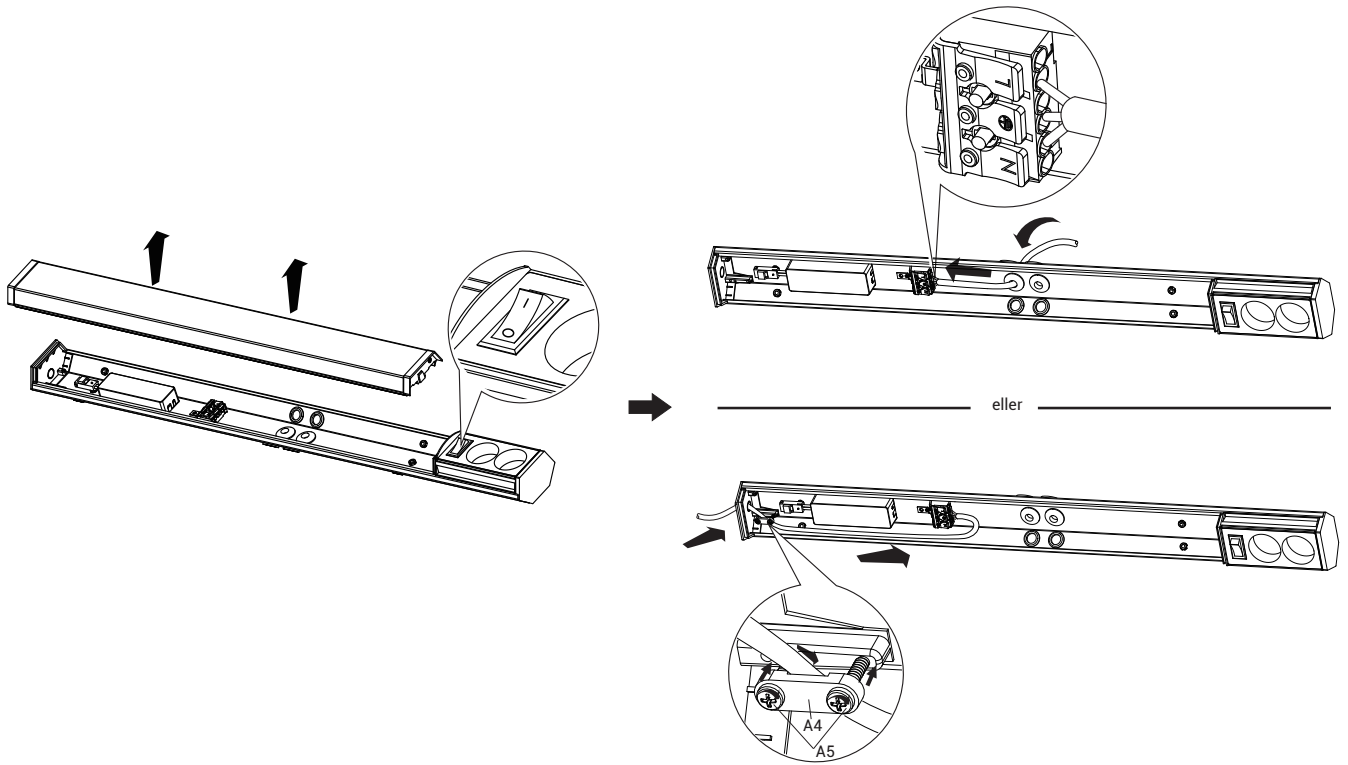

Instruktioner

www.harald-nyborg.dk

A1

4 stk

A2

4 stk

A3

4 stk

A4

1 stk

A5

2 stk