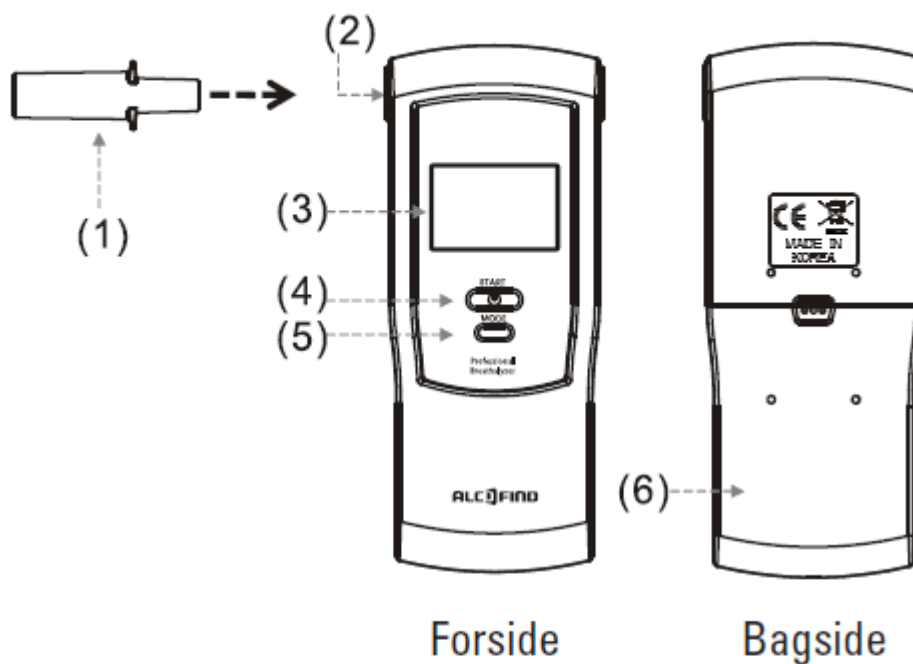

## Alkoholtester

Model nr. DA-8500

Best.nr. 4345

1. Mundstykke
2. Åbning til mundstykke
3. Display
4. Tænd/sluk- og startknap
5. Tilstandsknap
6. Batterilem