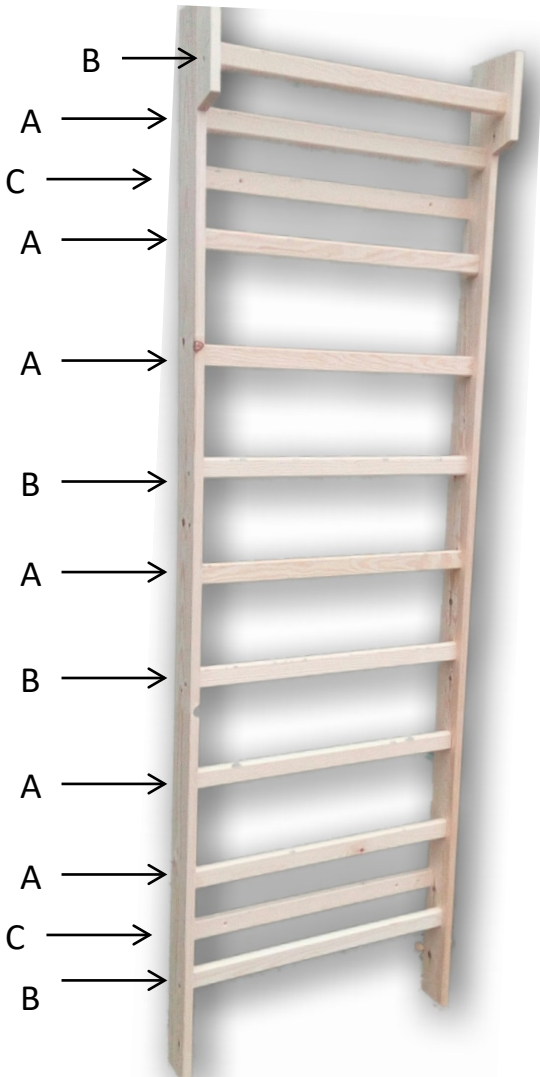

Gymnastik Ribbe 220 X 70 cm.

1 venstre vangen

1 højre vangen

A 36 stk.	
B 12 stk.	
C 4 stk.	
D 1 stk.	

A 6 stk.	
B 4 stk.	
C 2 stk.	