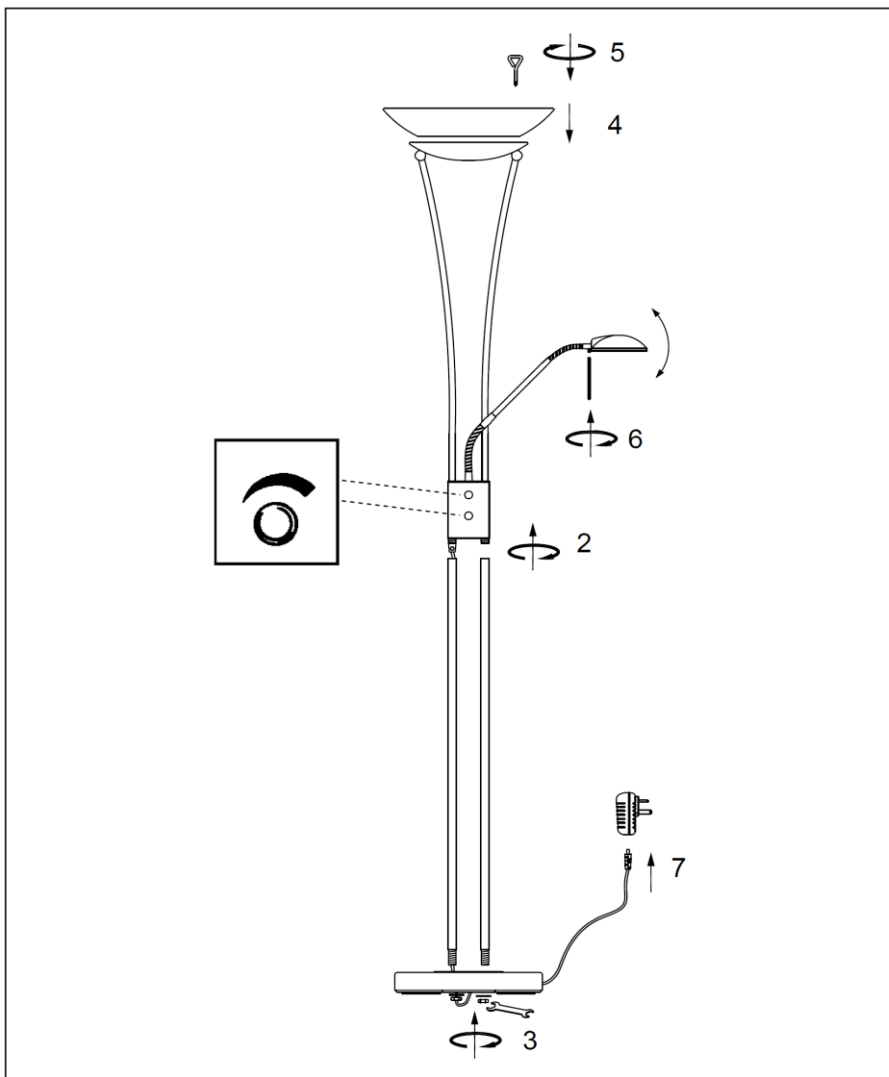

LED-gulvlampe med uplight

Model 'Finn'

Best.nr. HN9833

Vær opmærksom på følgende:

••• Med indbygget LED •••

Sådan samler du din 'Finn'-lampe:

Lampen må ikke kasseres med det almindelige husholdningsaffald, når den er udtjent. Aflever den venligst på din nærmeste genbrugsstation i henhold til gældende WEEE-direktiver. På den måde er du med til at værne om miljøet. På forhånd tak.