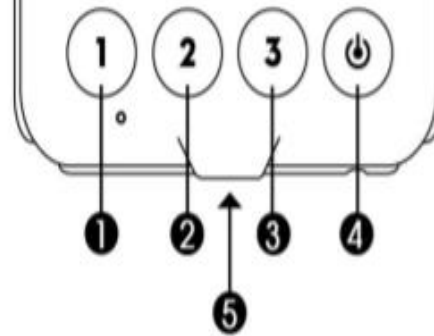

Flash 2 Beat User Guide